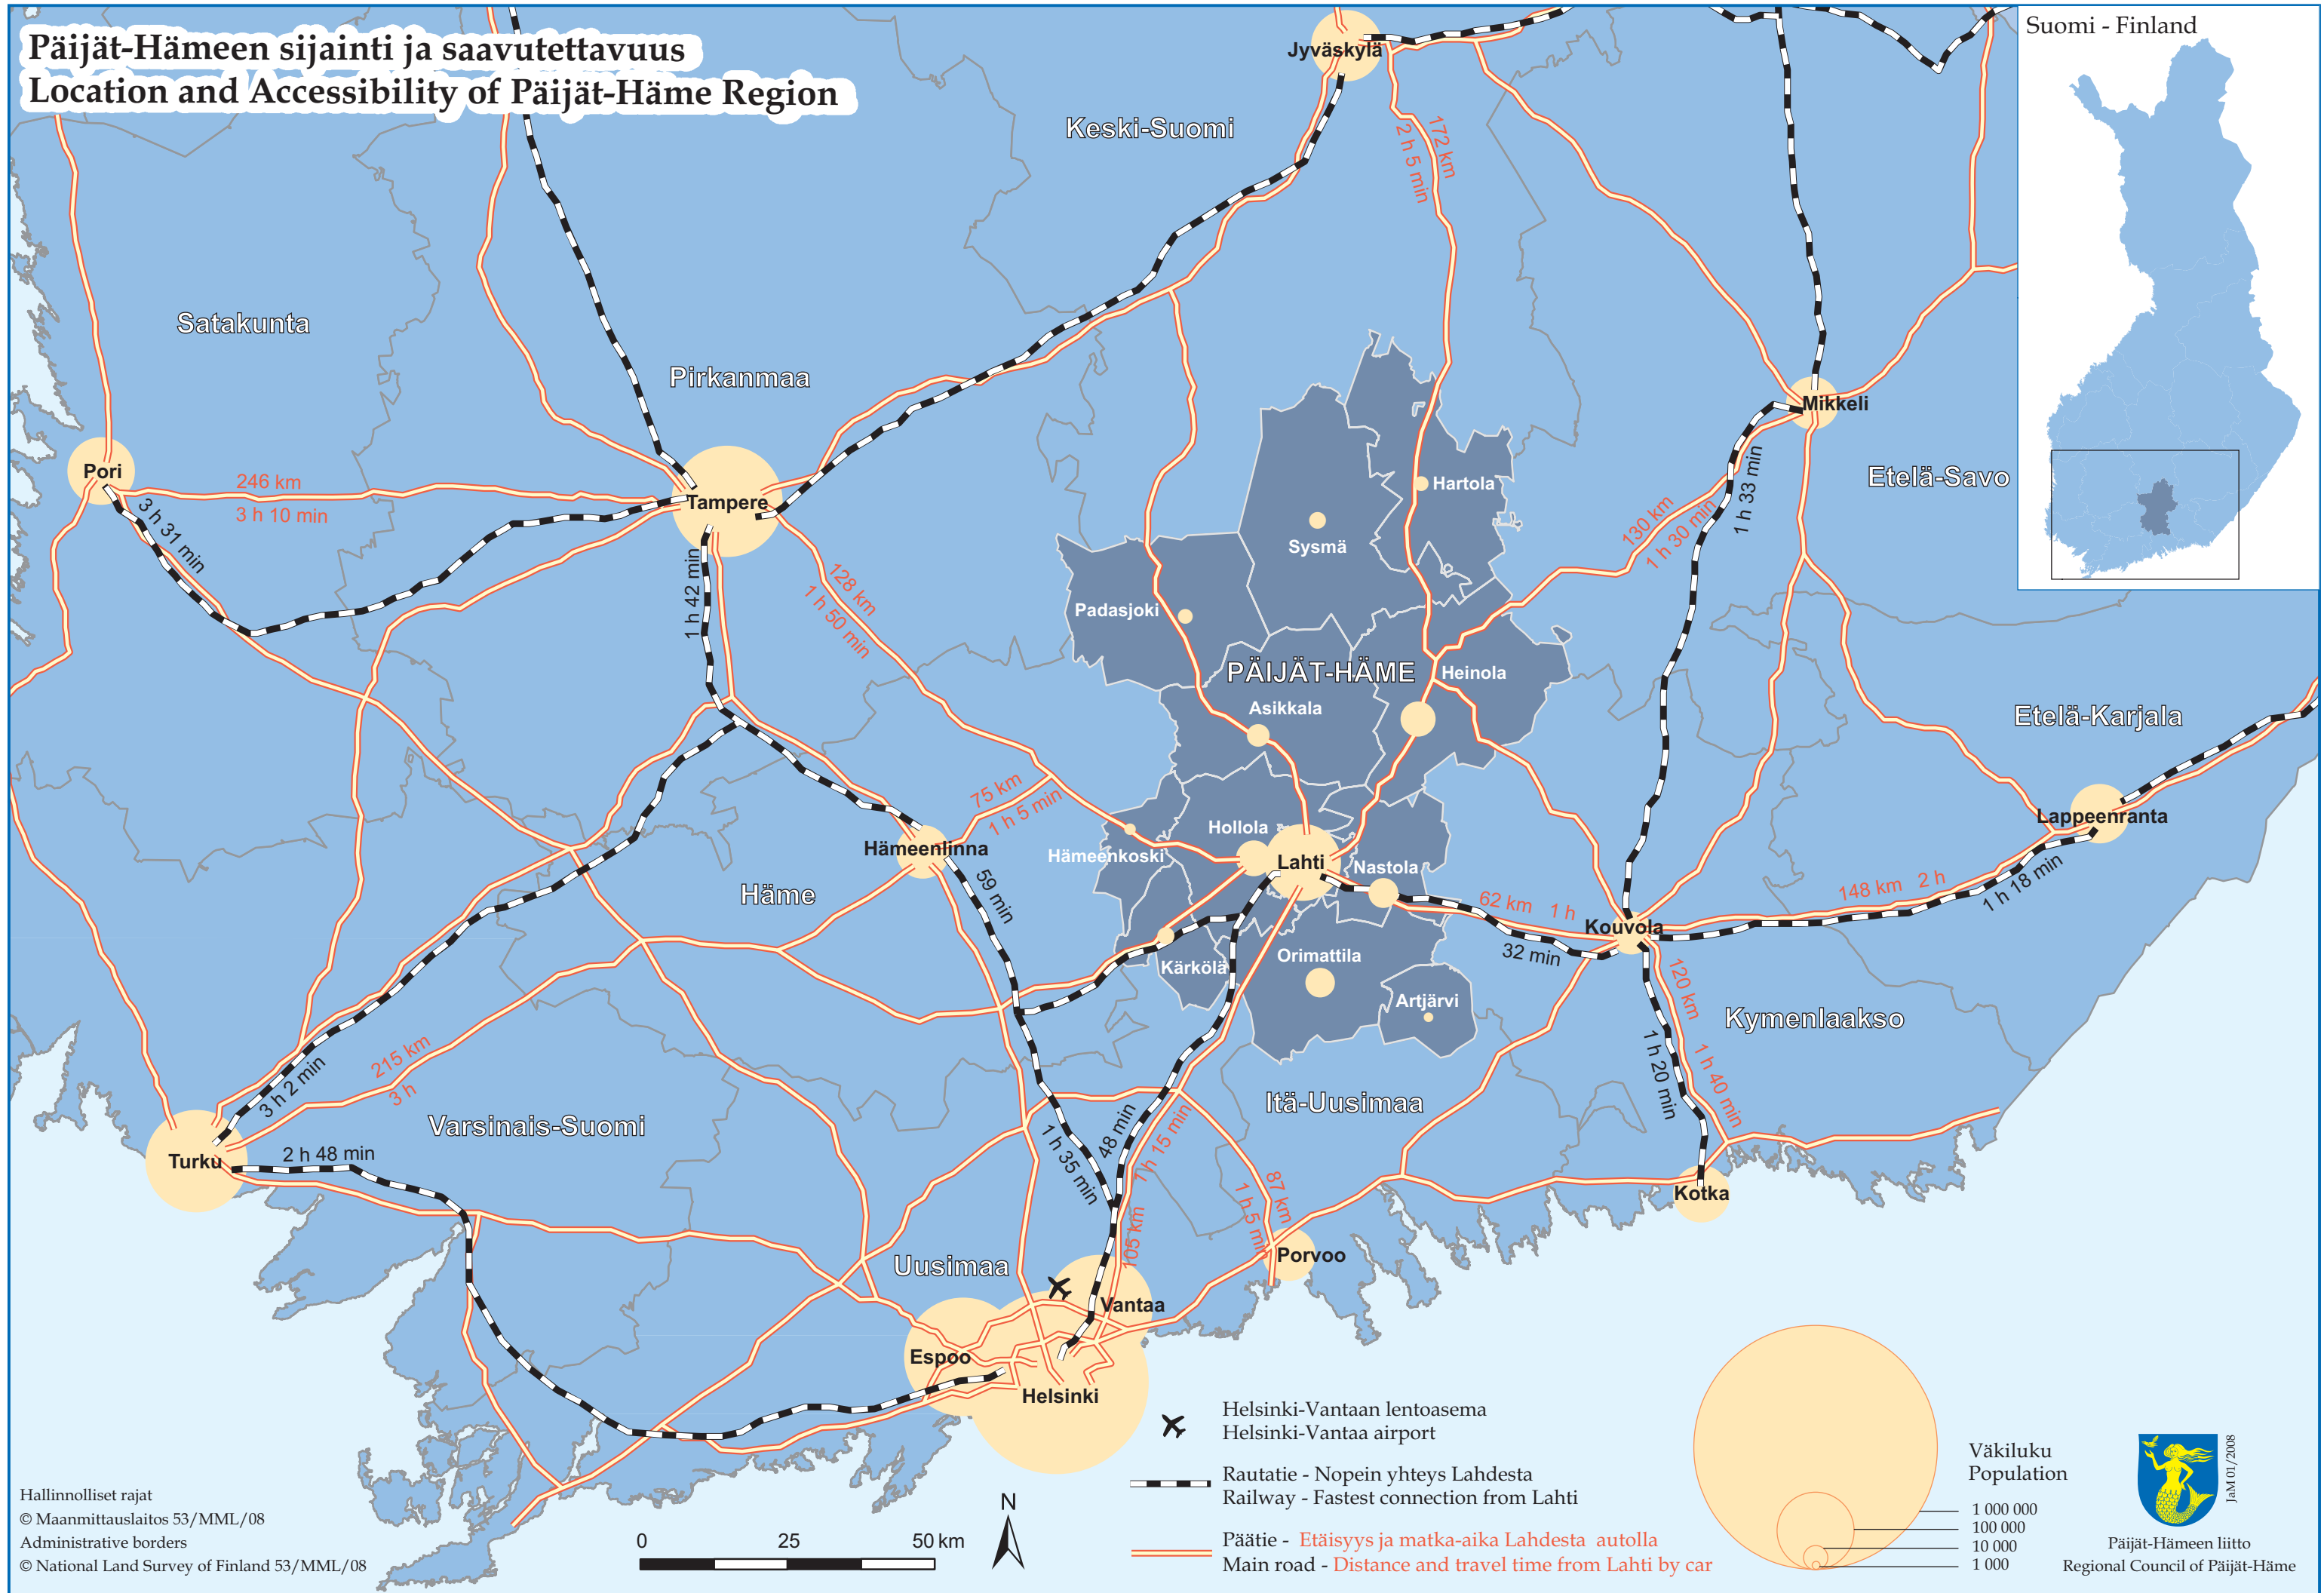

Päijät-Hämeen sijainti ja saavutettavuus

Location and Accessibility of Päijät-Häme Region

Hallinnolliset rajat
 © Maanmittauslaitos 53/MML/08
 Administrative borders
 © National Land Survey of Finland 53/MML/08

- Helsinki-Vantaan lentoasema
Helsinki-Vantaa airport
- Rautatie - Nopein yhteys Lahdesta
Railway - Fastest connection from Lahti
- Päätie - Etäisyys ja matka-aika Lahdesta autolla
Main road - Distance and travel time from Lahti by car