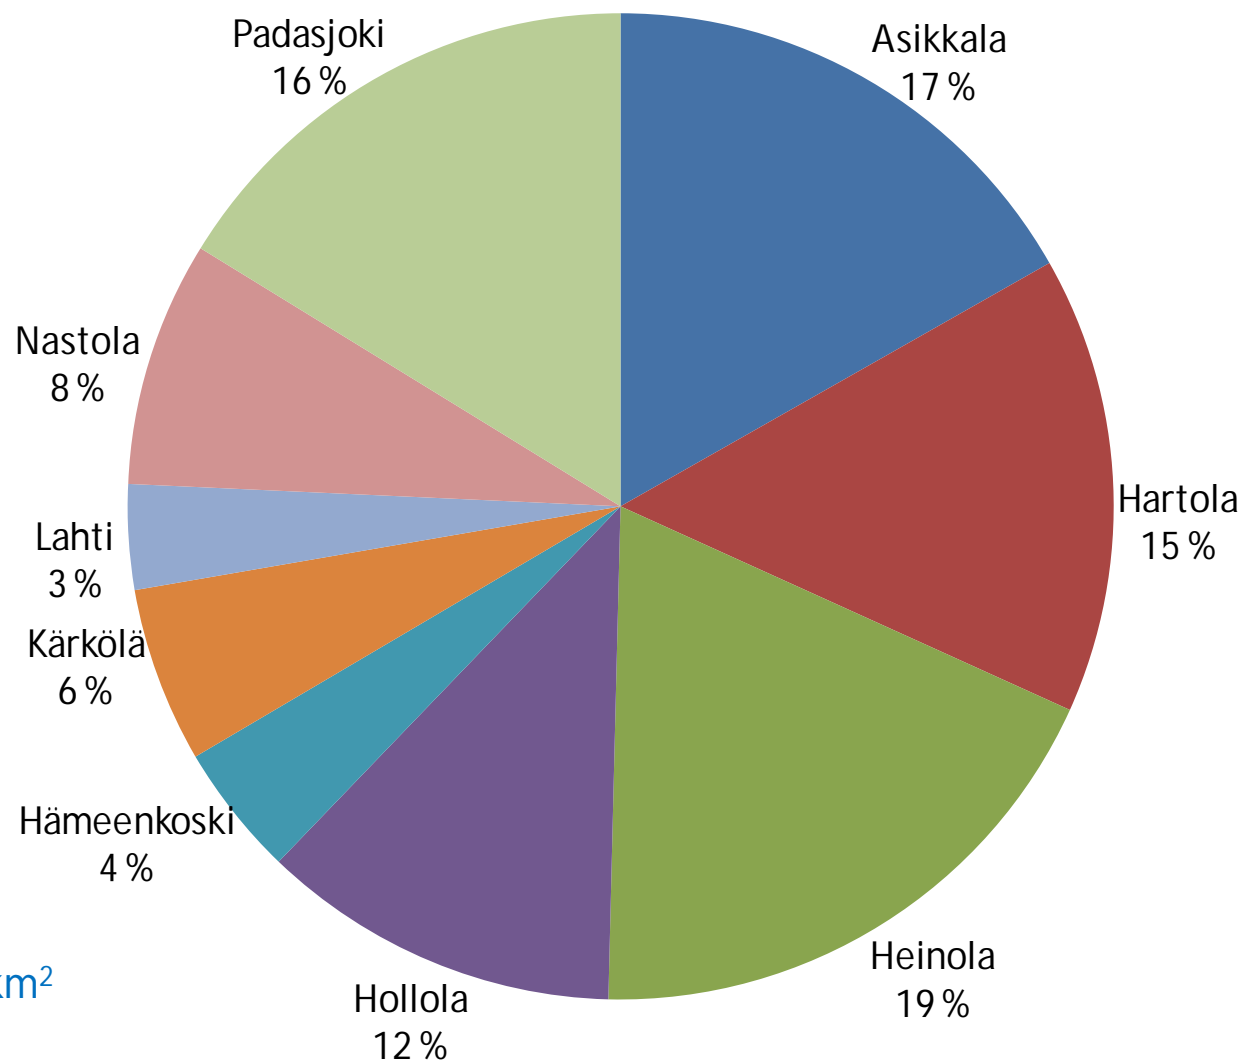

Kokonaispinta-ala (km²)

yhteensä 4507 km²