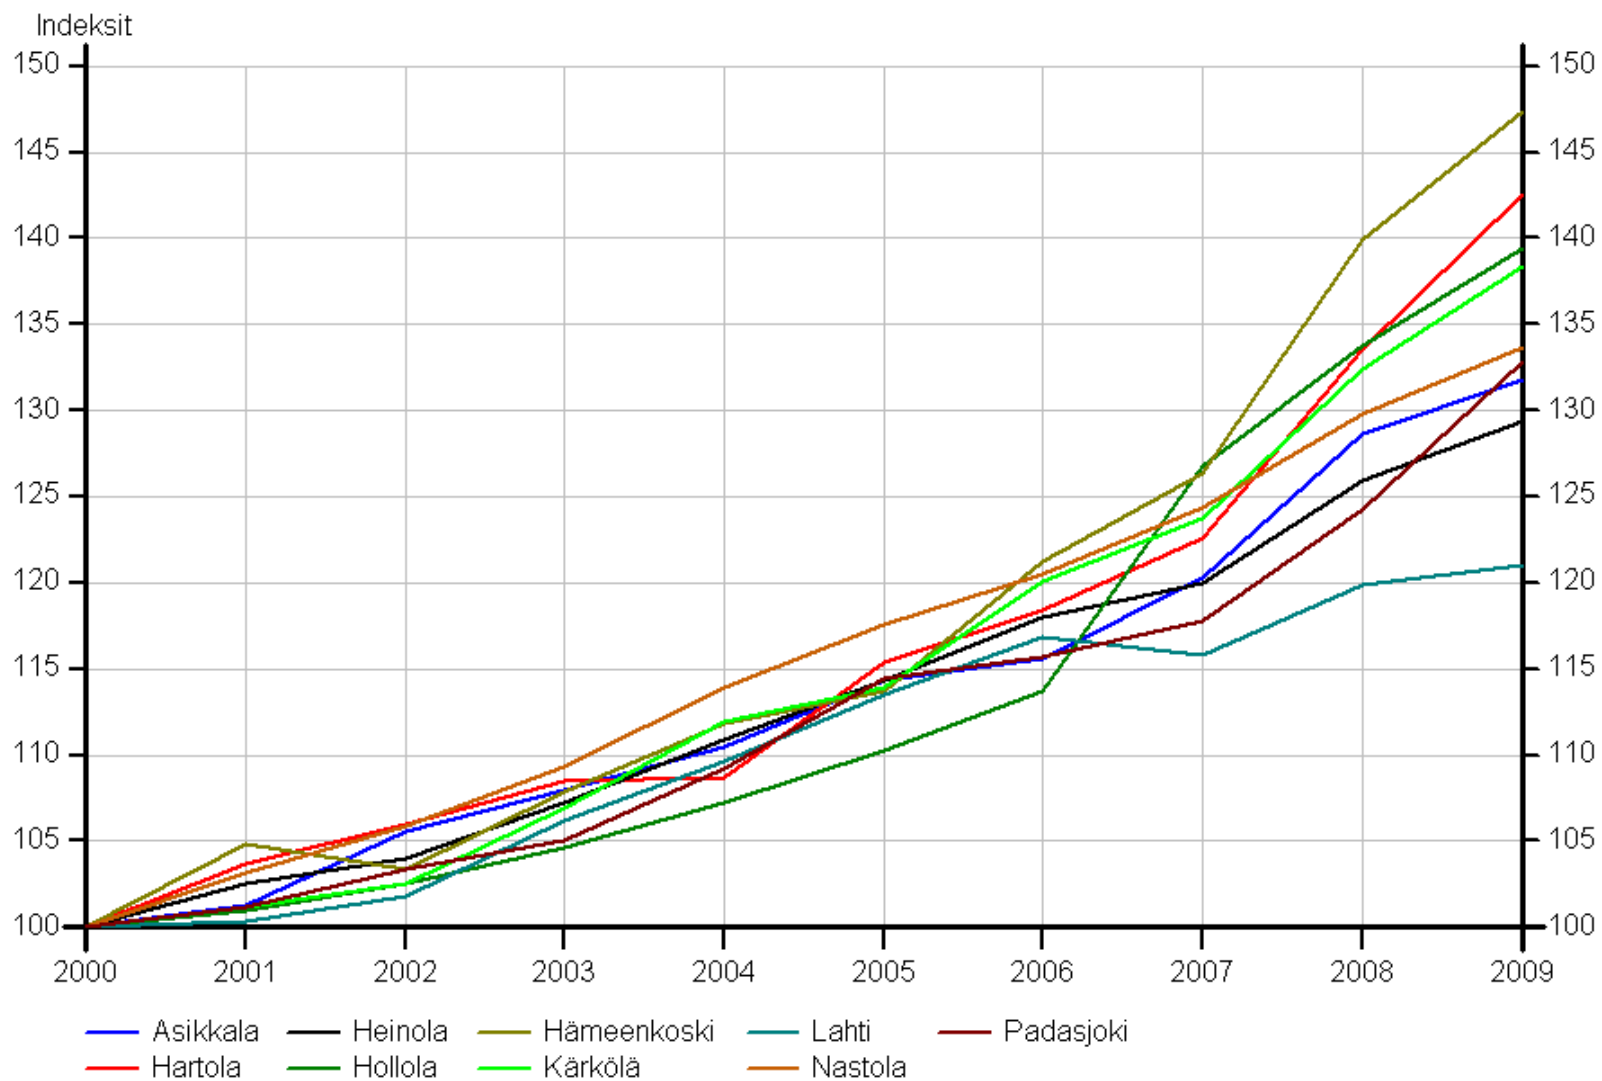

Henkilöautoja/1000 asukasta indeksi, 2000=100