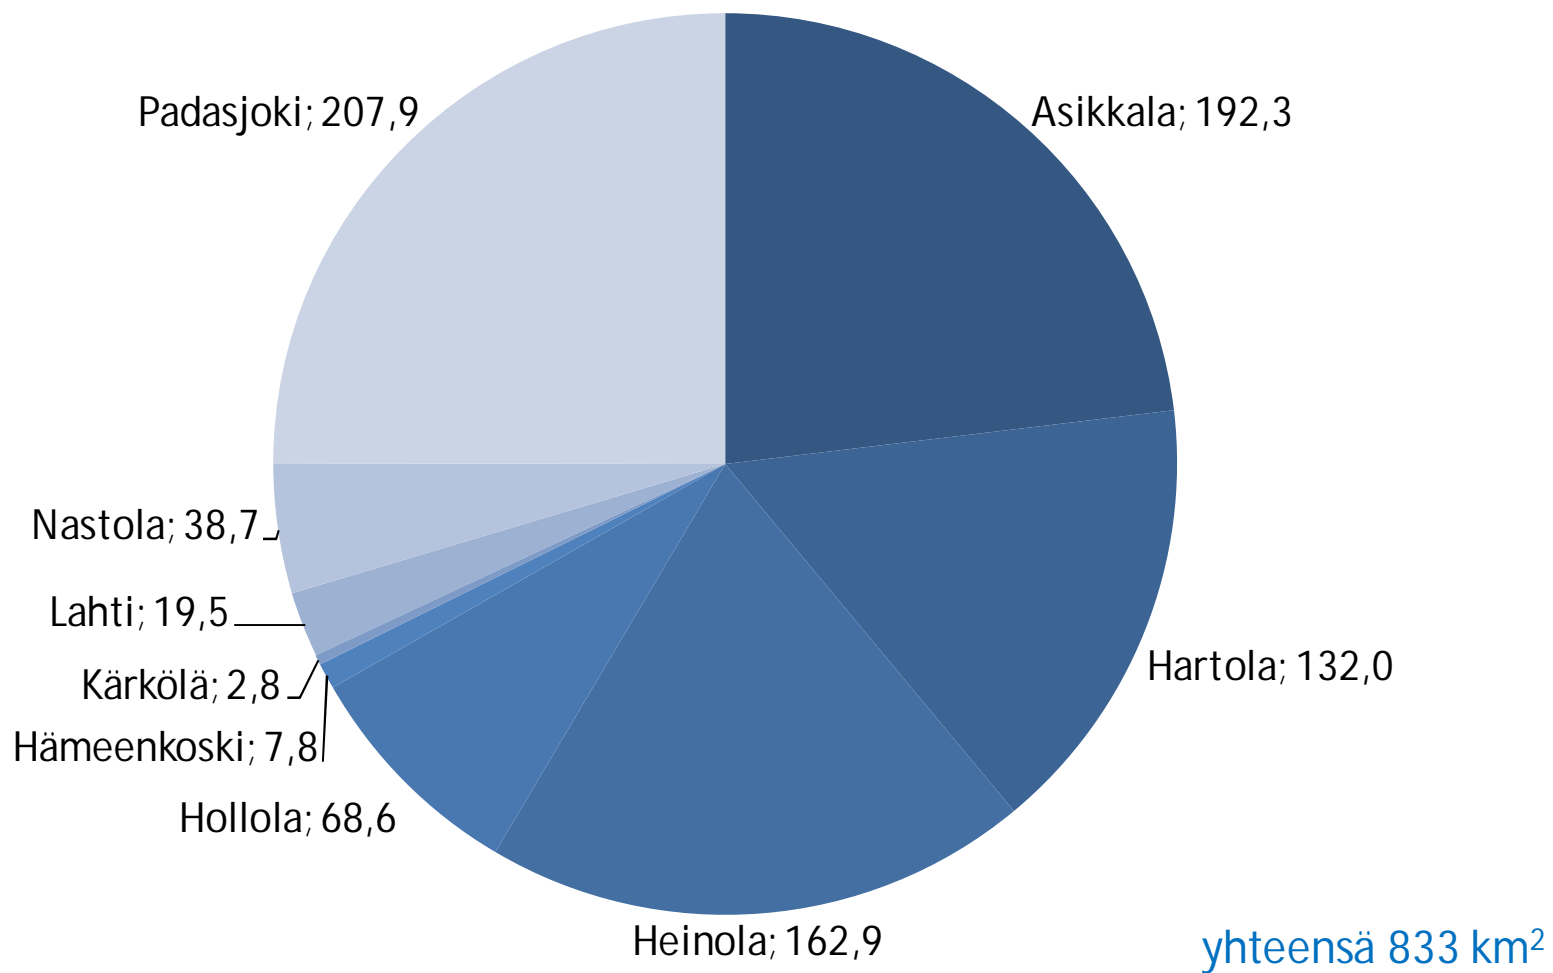

# UusiKunta

Maapinta-ala 3674 km<sup>2</sup>

Vesipinta-ala 833 km<sup>2</sup>

Asukasluku 180 526

Väestötiheys

49 henkilöä/km<sup>2</sup>

Taajamissa asuu

87 % väestöstä

## Kokonaispinta-ala (km<sup>2</sup>)

yhteensä 4507 km<sup>2</sup>

## Maapinta-ala (km<sup>2</sup>)

## Vesipinta-ala (km<sup>2</sup>)