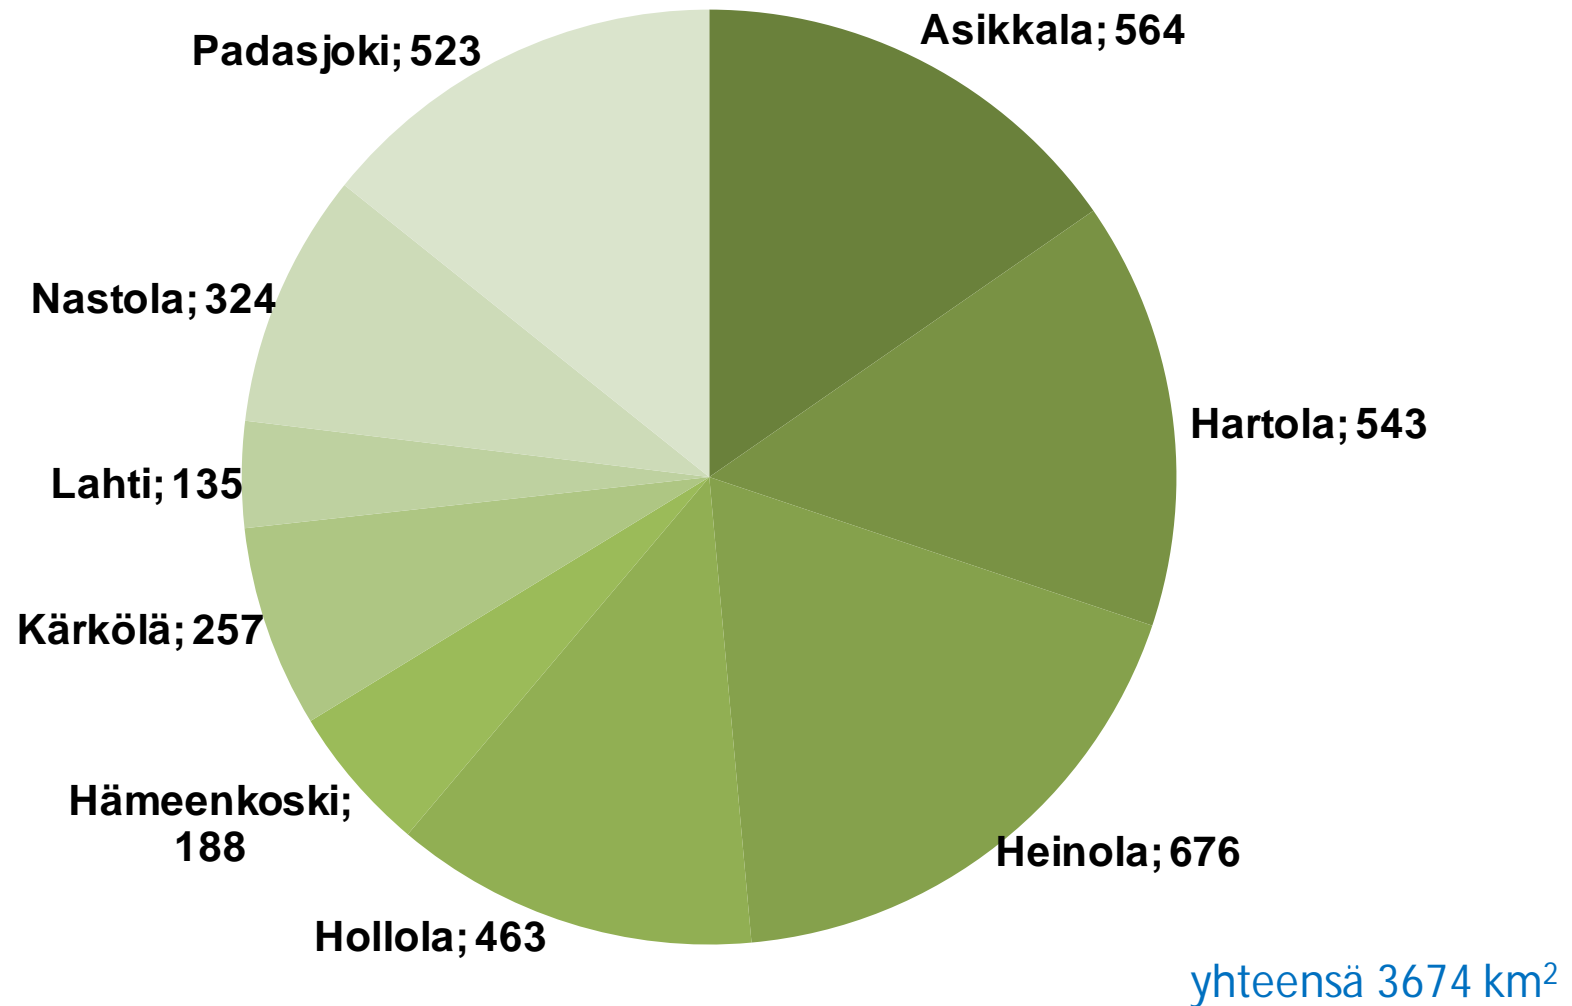

Maapinta-ala (km²)