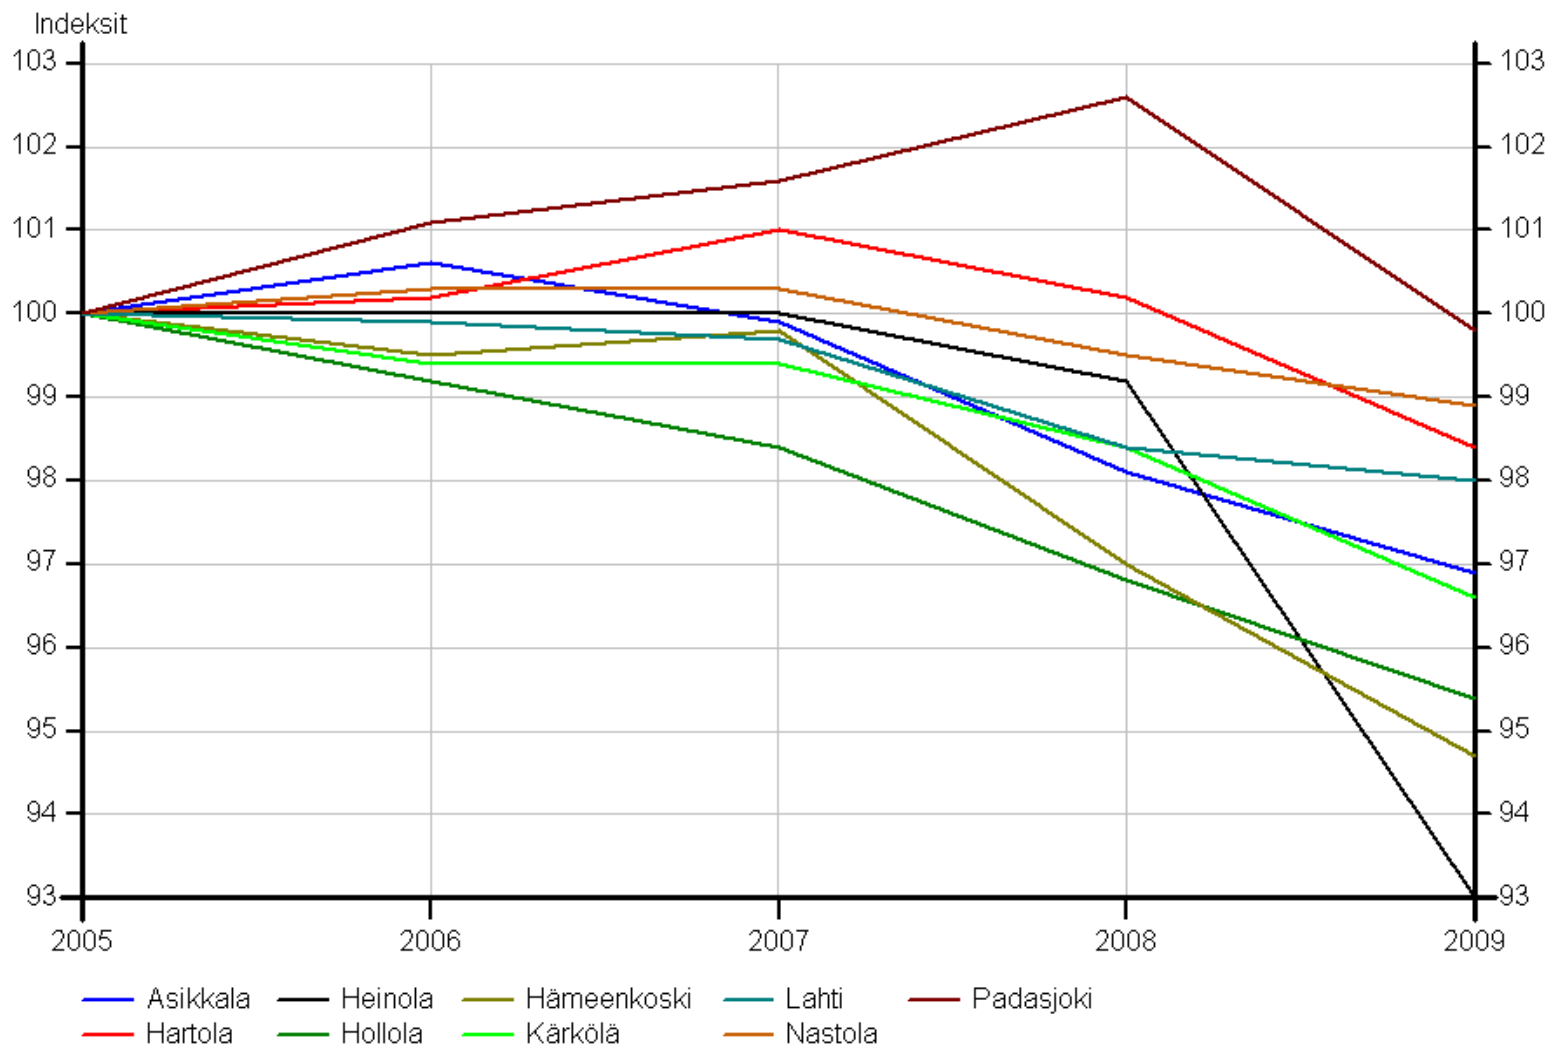

Taajamassa asuvien osuus alueen väestöstä 2005-2009 indeksi, 2005=100