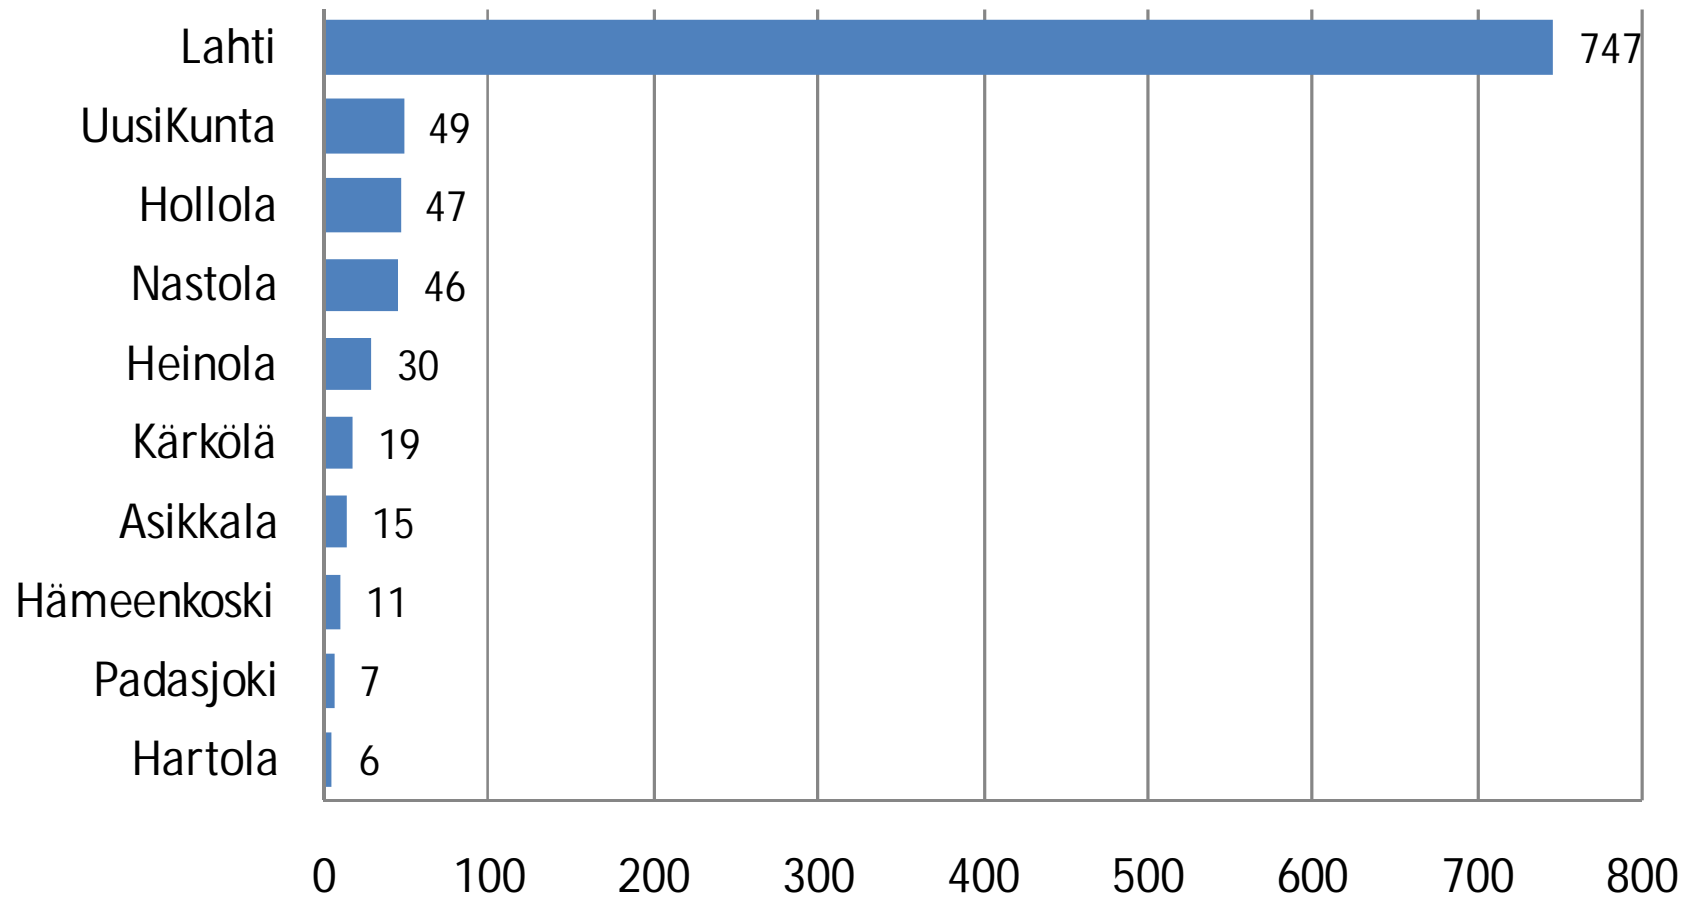

Väestötiheys 2009 henkilöä/km²