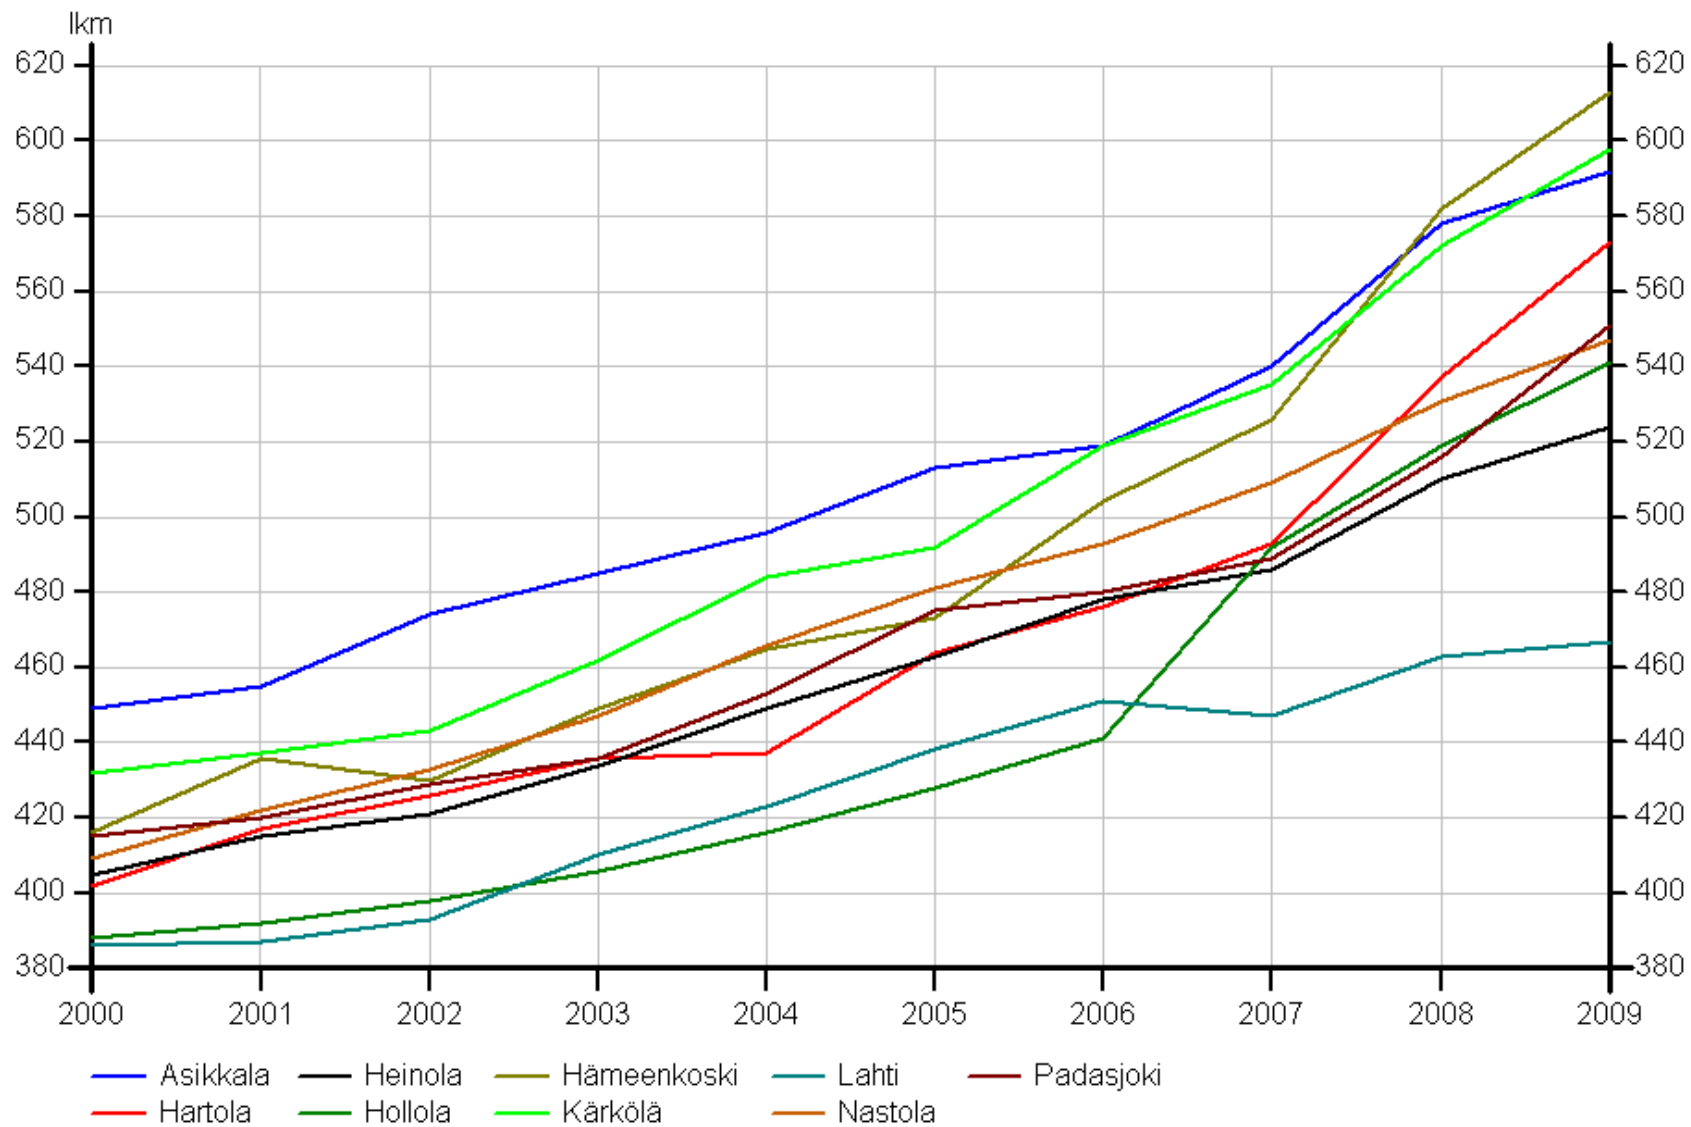

Henkilöautoja/1000 asukasta