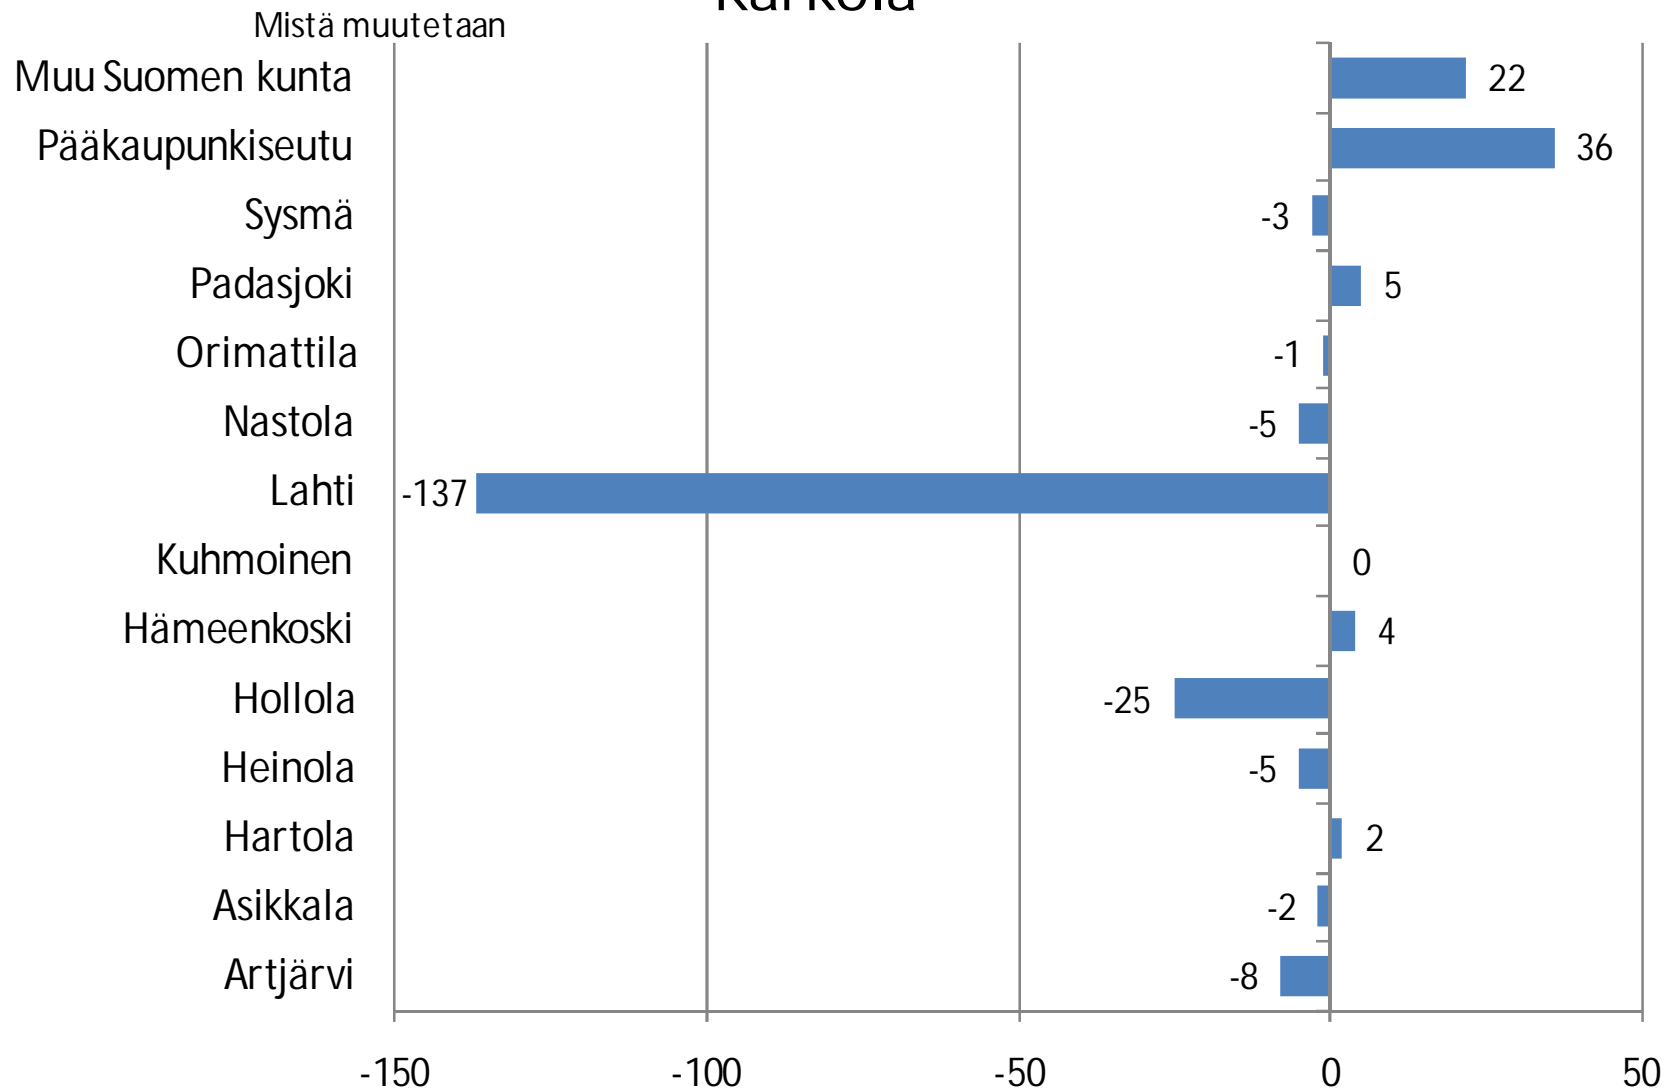

Nettomuutto yhteensä 2005-2009 Kärkölä