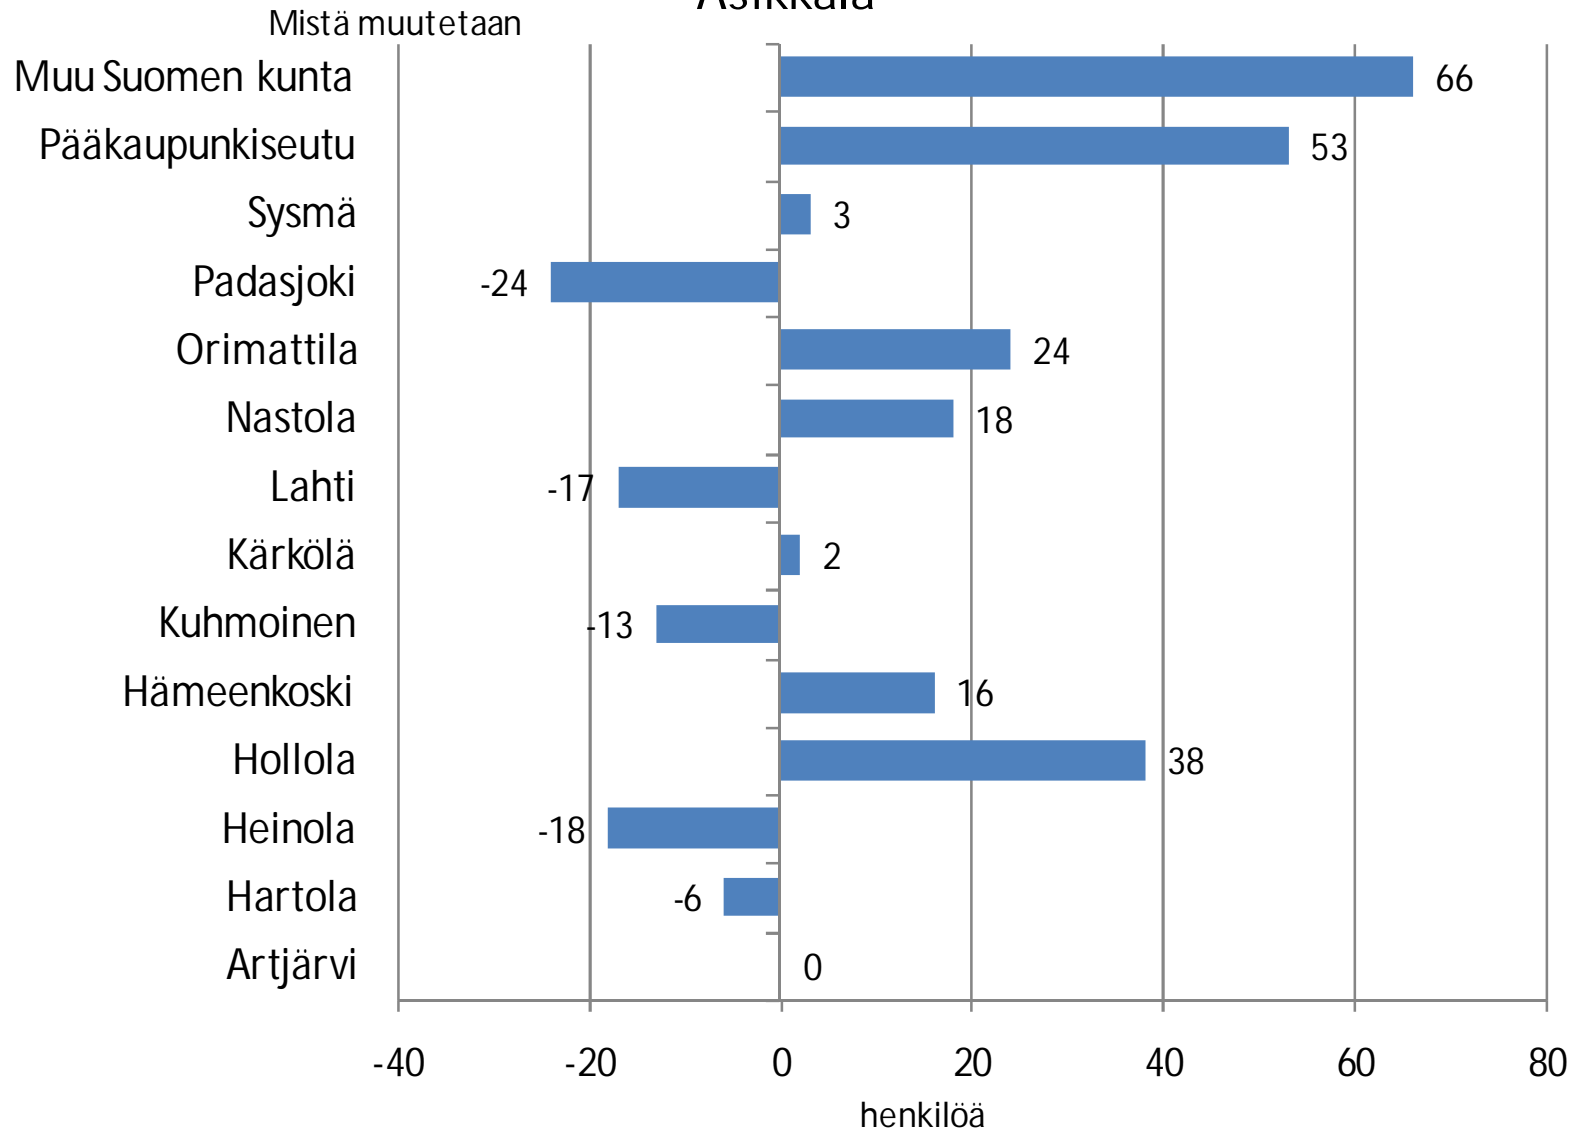

Muuttoliike

UusiKunta kunnissa

11.5.2010

Nettomuutto yhteensä 2005-2009

Asikkala

Nettomuutto yhteensä 2005-2009 Hartola

Nettomuutto yhteensä 2005-2009 Heinola

Nettomuutto yhteensä 2005-2009 Hollola