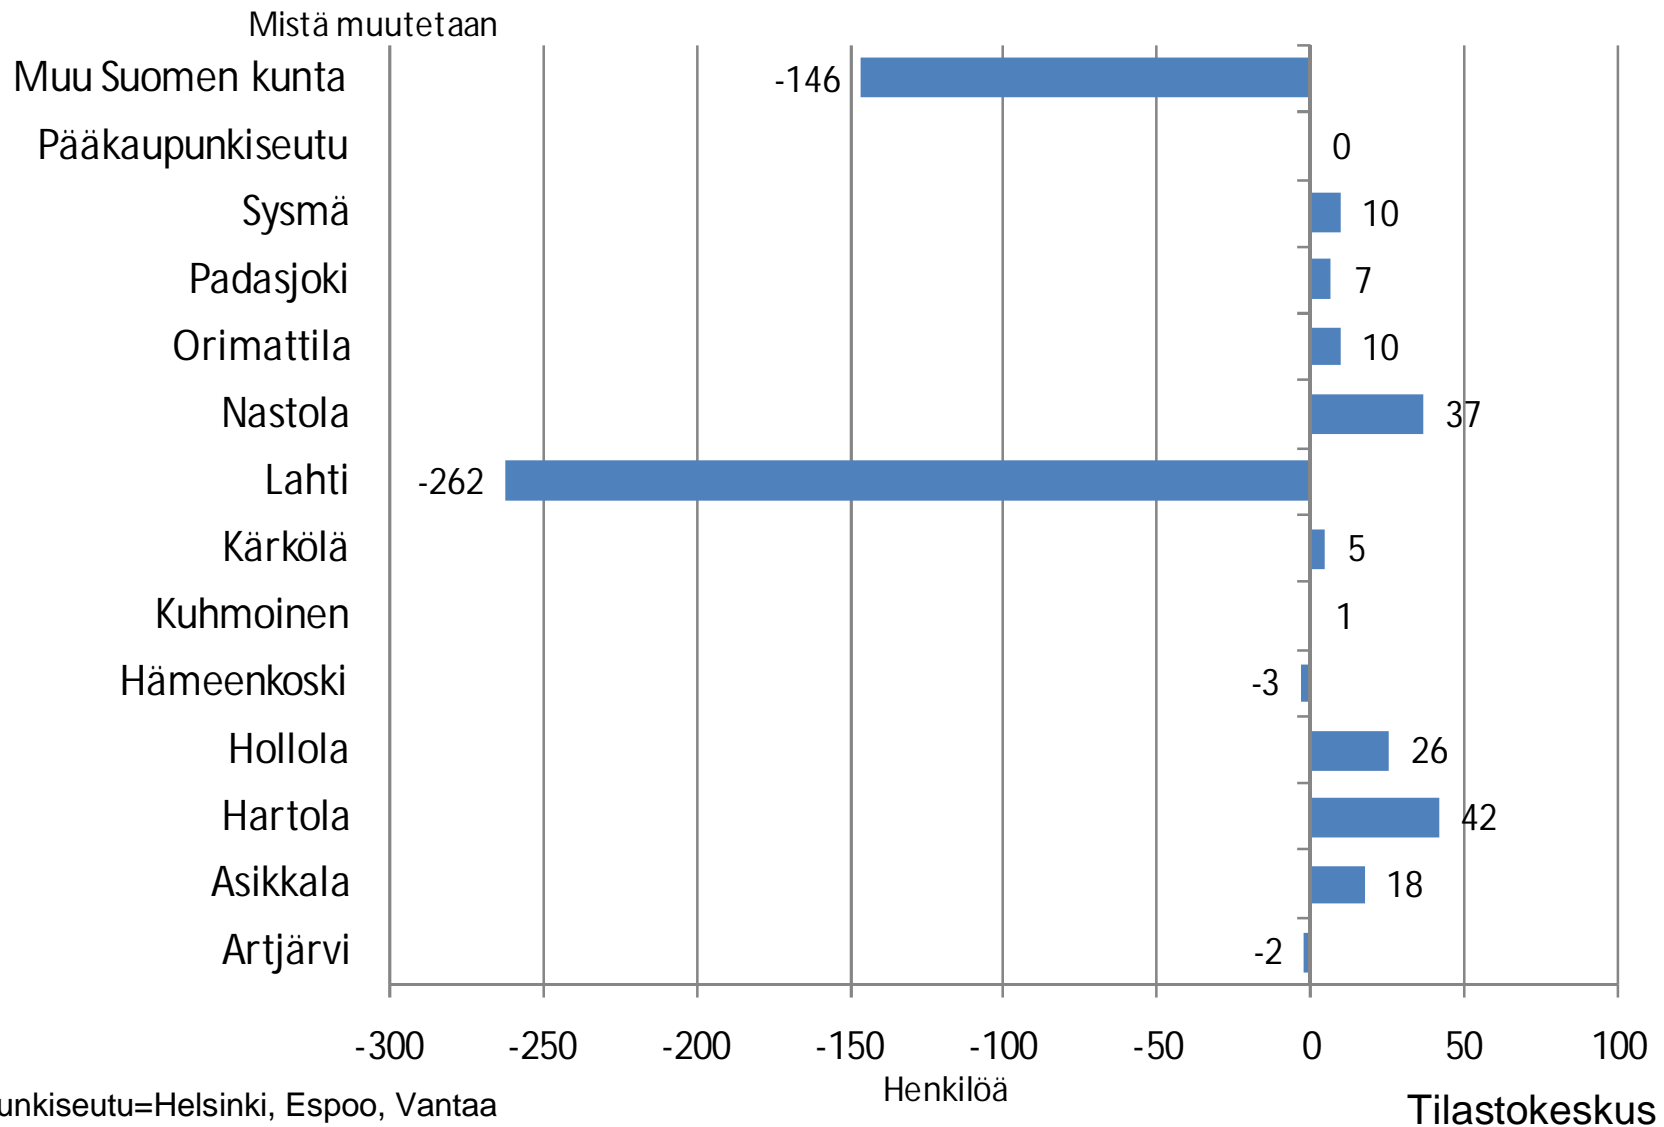

Muuttoliike

UusiKunta kunnissa

11.5.2010

Nettomuutto yhteensä 2005-2009

Asikkala

Nettomuutto yhteensä 2005-2009 Hartola

Nettomuutto yhteensä 2005-2009 Heinola

Nettomuutto yhteensä 2005-2009 Hollola