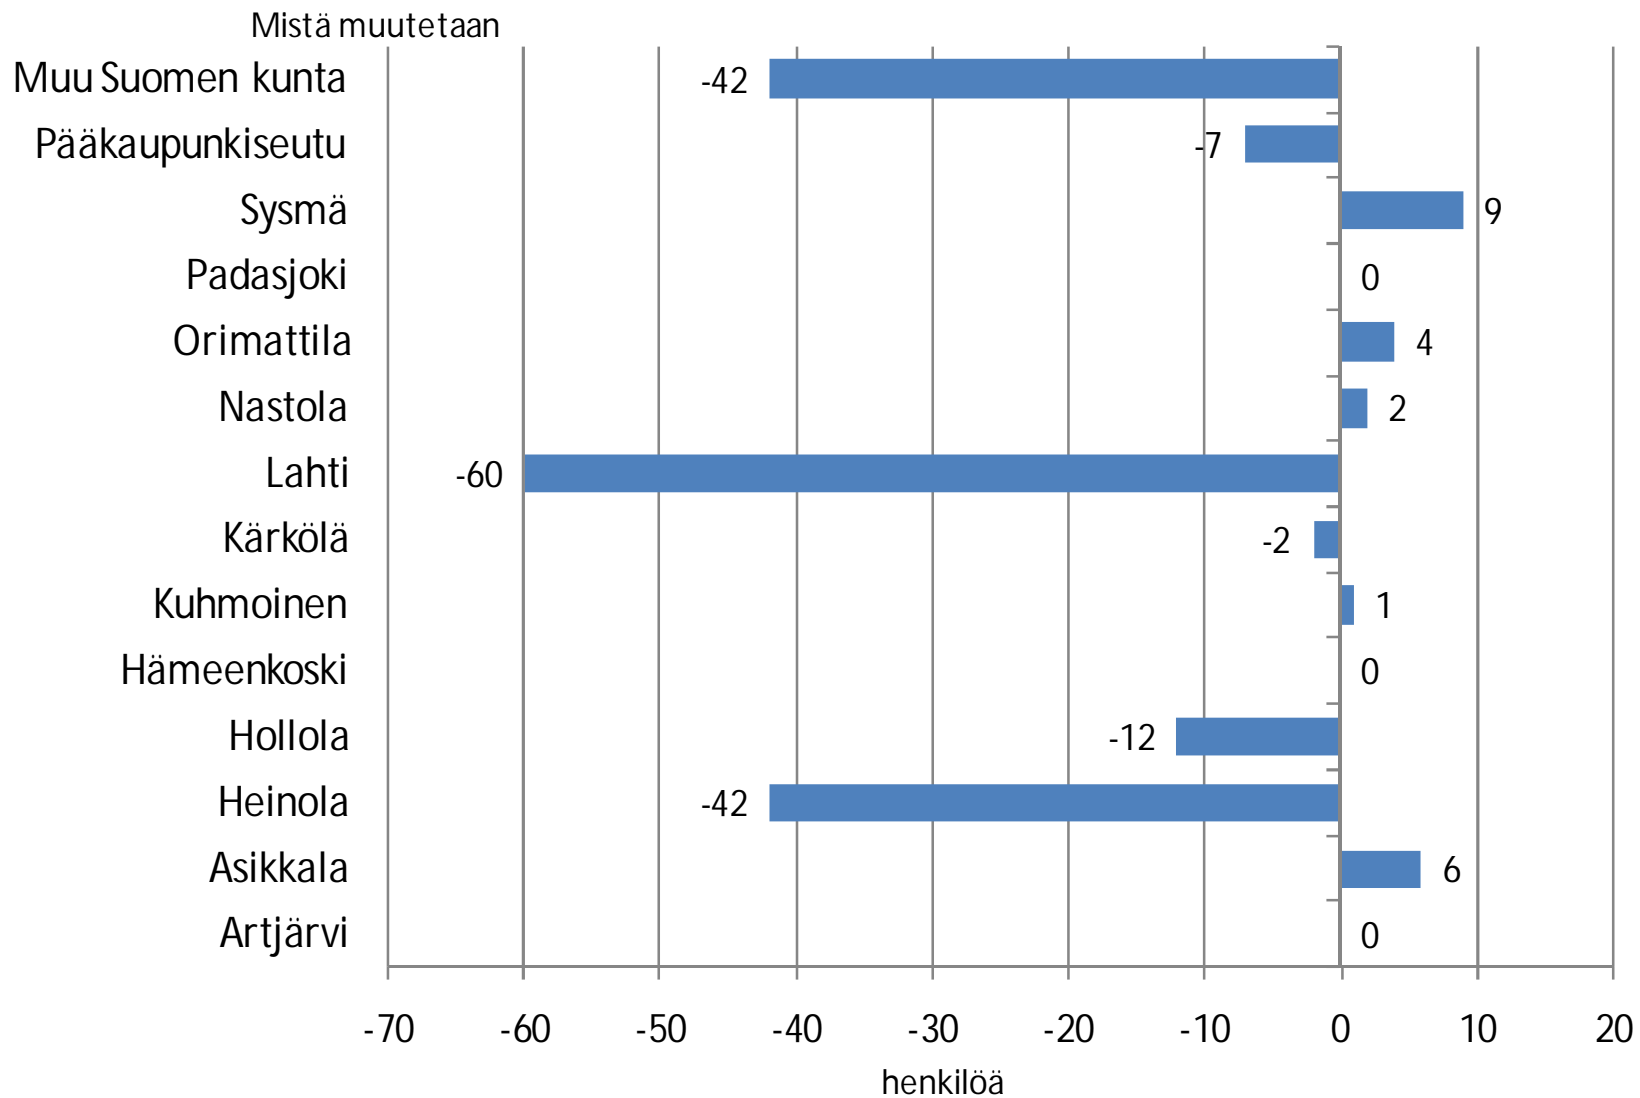

Muuttoliike

UusiKunta kunnissa

11.5.2010

Nettomuutto yhteensä 2005-2009

Asikkala

Nettomuutto yhteensä 2005-2009 Hartola

Nettomuutto yhteensä 2005-2009 Heinola

Nettomuutto yhteensä 2005-2009 Hollola