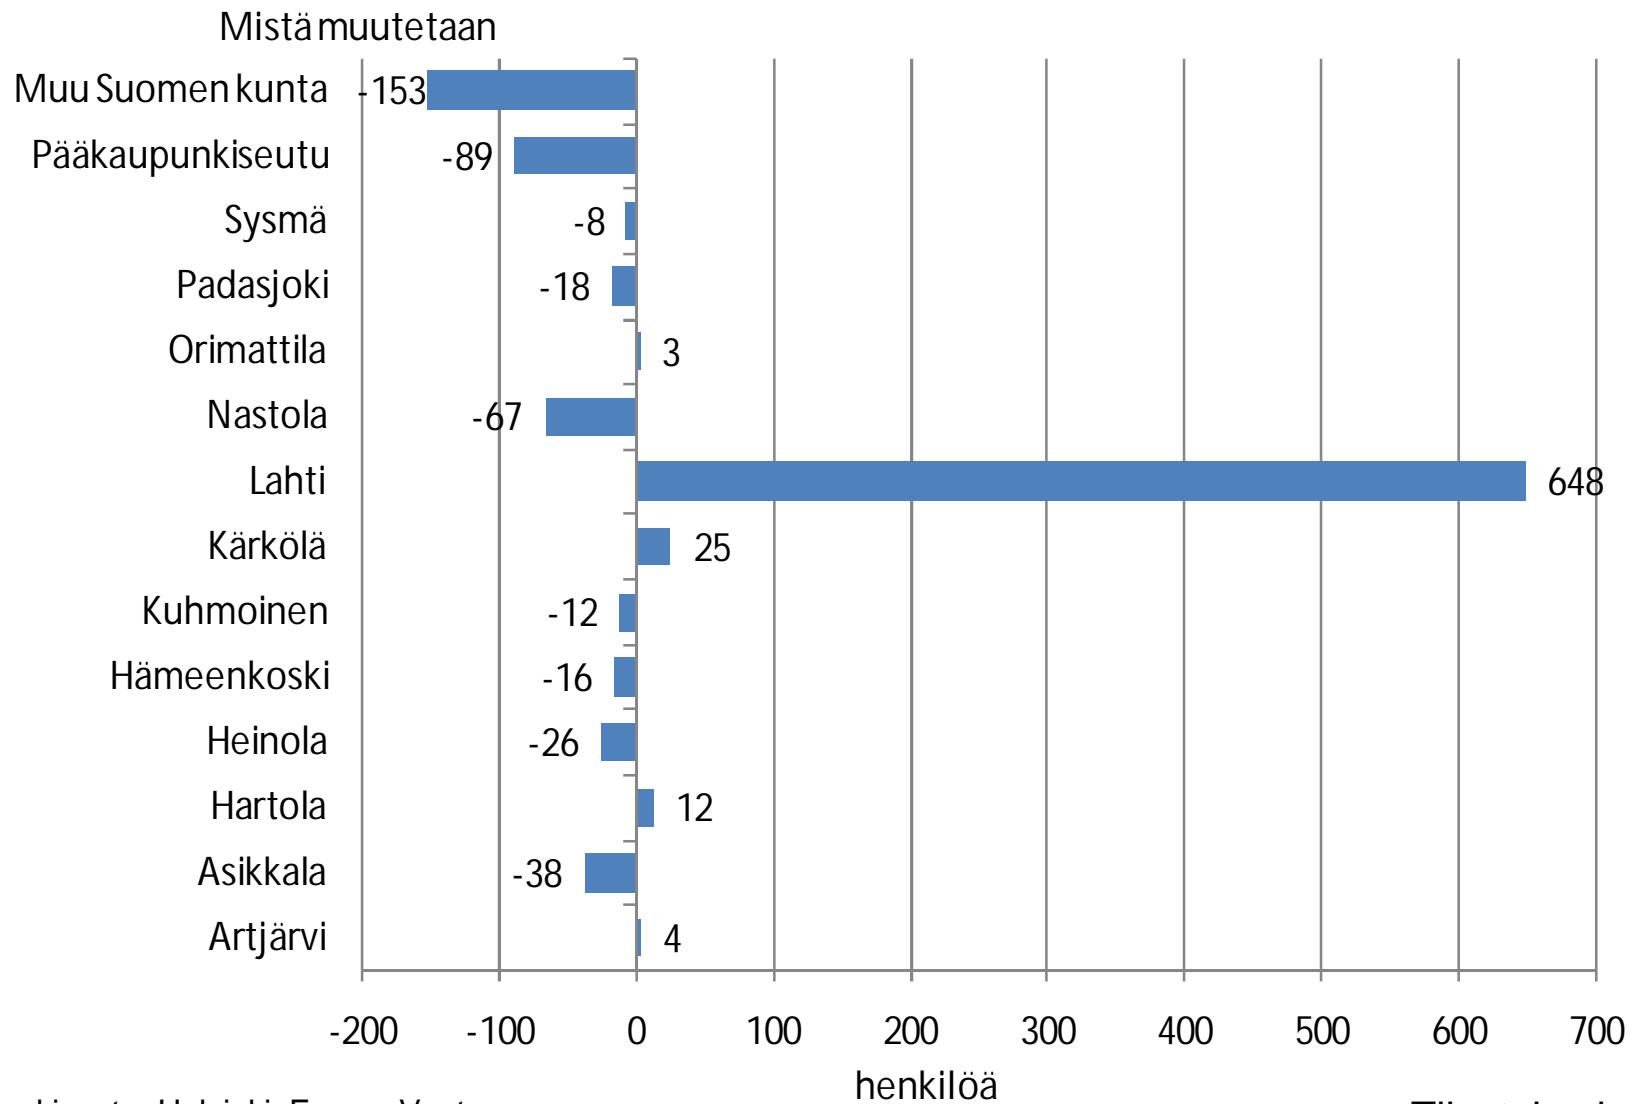

Muuttoliike

UusiKunta kunnissa

11.5.2010

Nettomuutto yhteensä 2005-2009

Asikkala

Nettomuutto yhteensä 2005-2009 Hartola

Nettomuutto yhteensä 2005-2009 Heinola

Nettomuutto yhteensä 2005-2009 Hollola