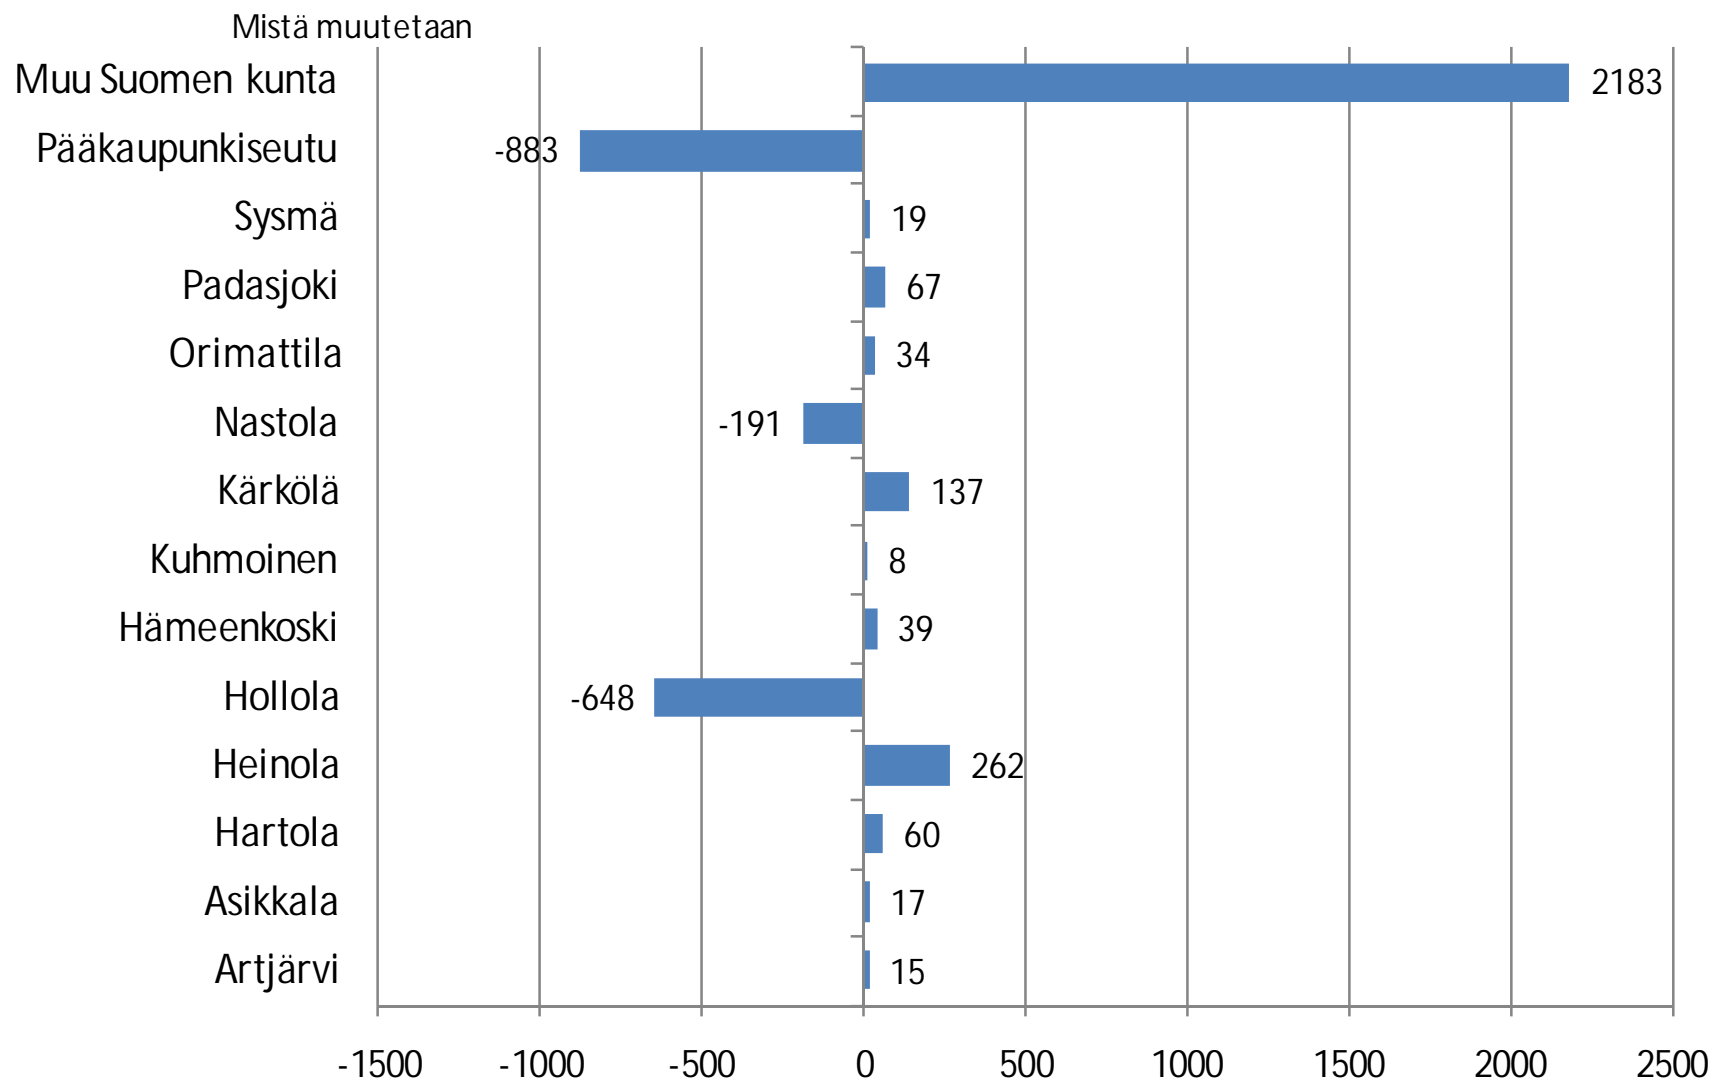

Muuttoliike

UusiKunta kunnissa

11.5.2010

Nettomuutto yhteensä 2005-2009

Asikkala

Nettomuutto yhteensä 2005-2009 Hartola

Nettomuutto yhteensä 2005-2009 Heinola

Nettomuutto yhteensä 2005-2009 Hollola

Nettomuutto yhteensä 2005-2009 Hämeenkoski

Nettomuutto yhteensä 2005-2009 Kärkölä

Nettomuutto yhteensä 2005-2009 Lahti

Nettomuutto yhteensä 2005-2009 Nastola

Nettomuutto yhteensä 2005-2009 Padasjoki

Nettomaassamuutto 2005-2009