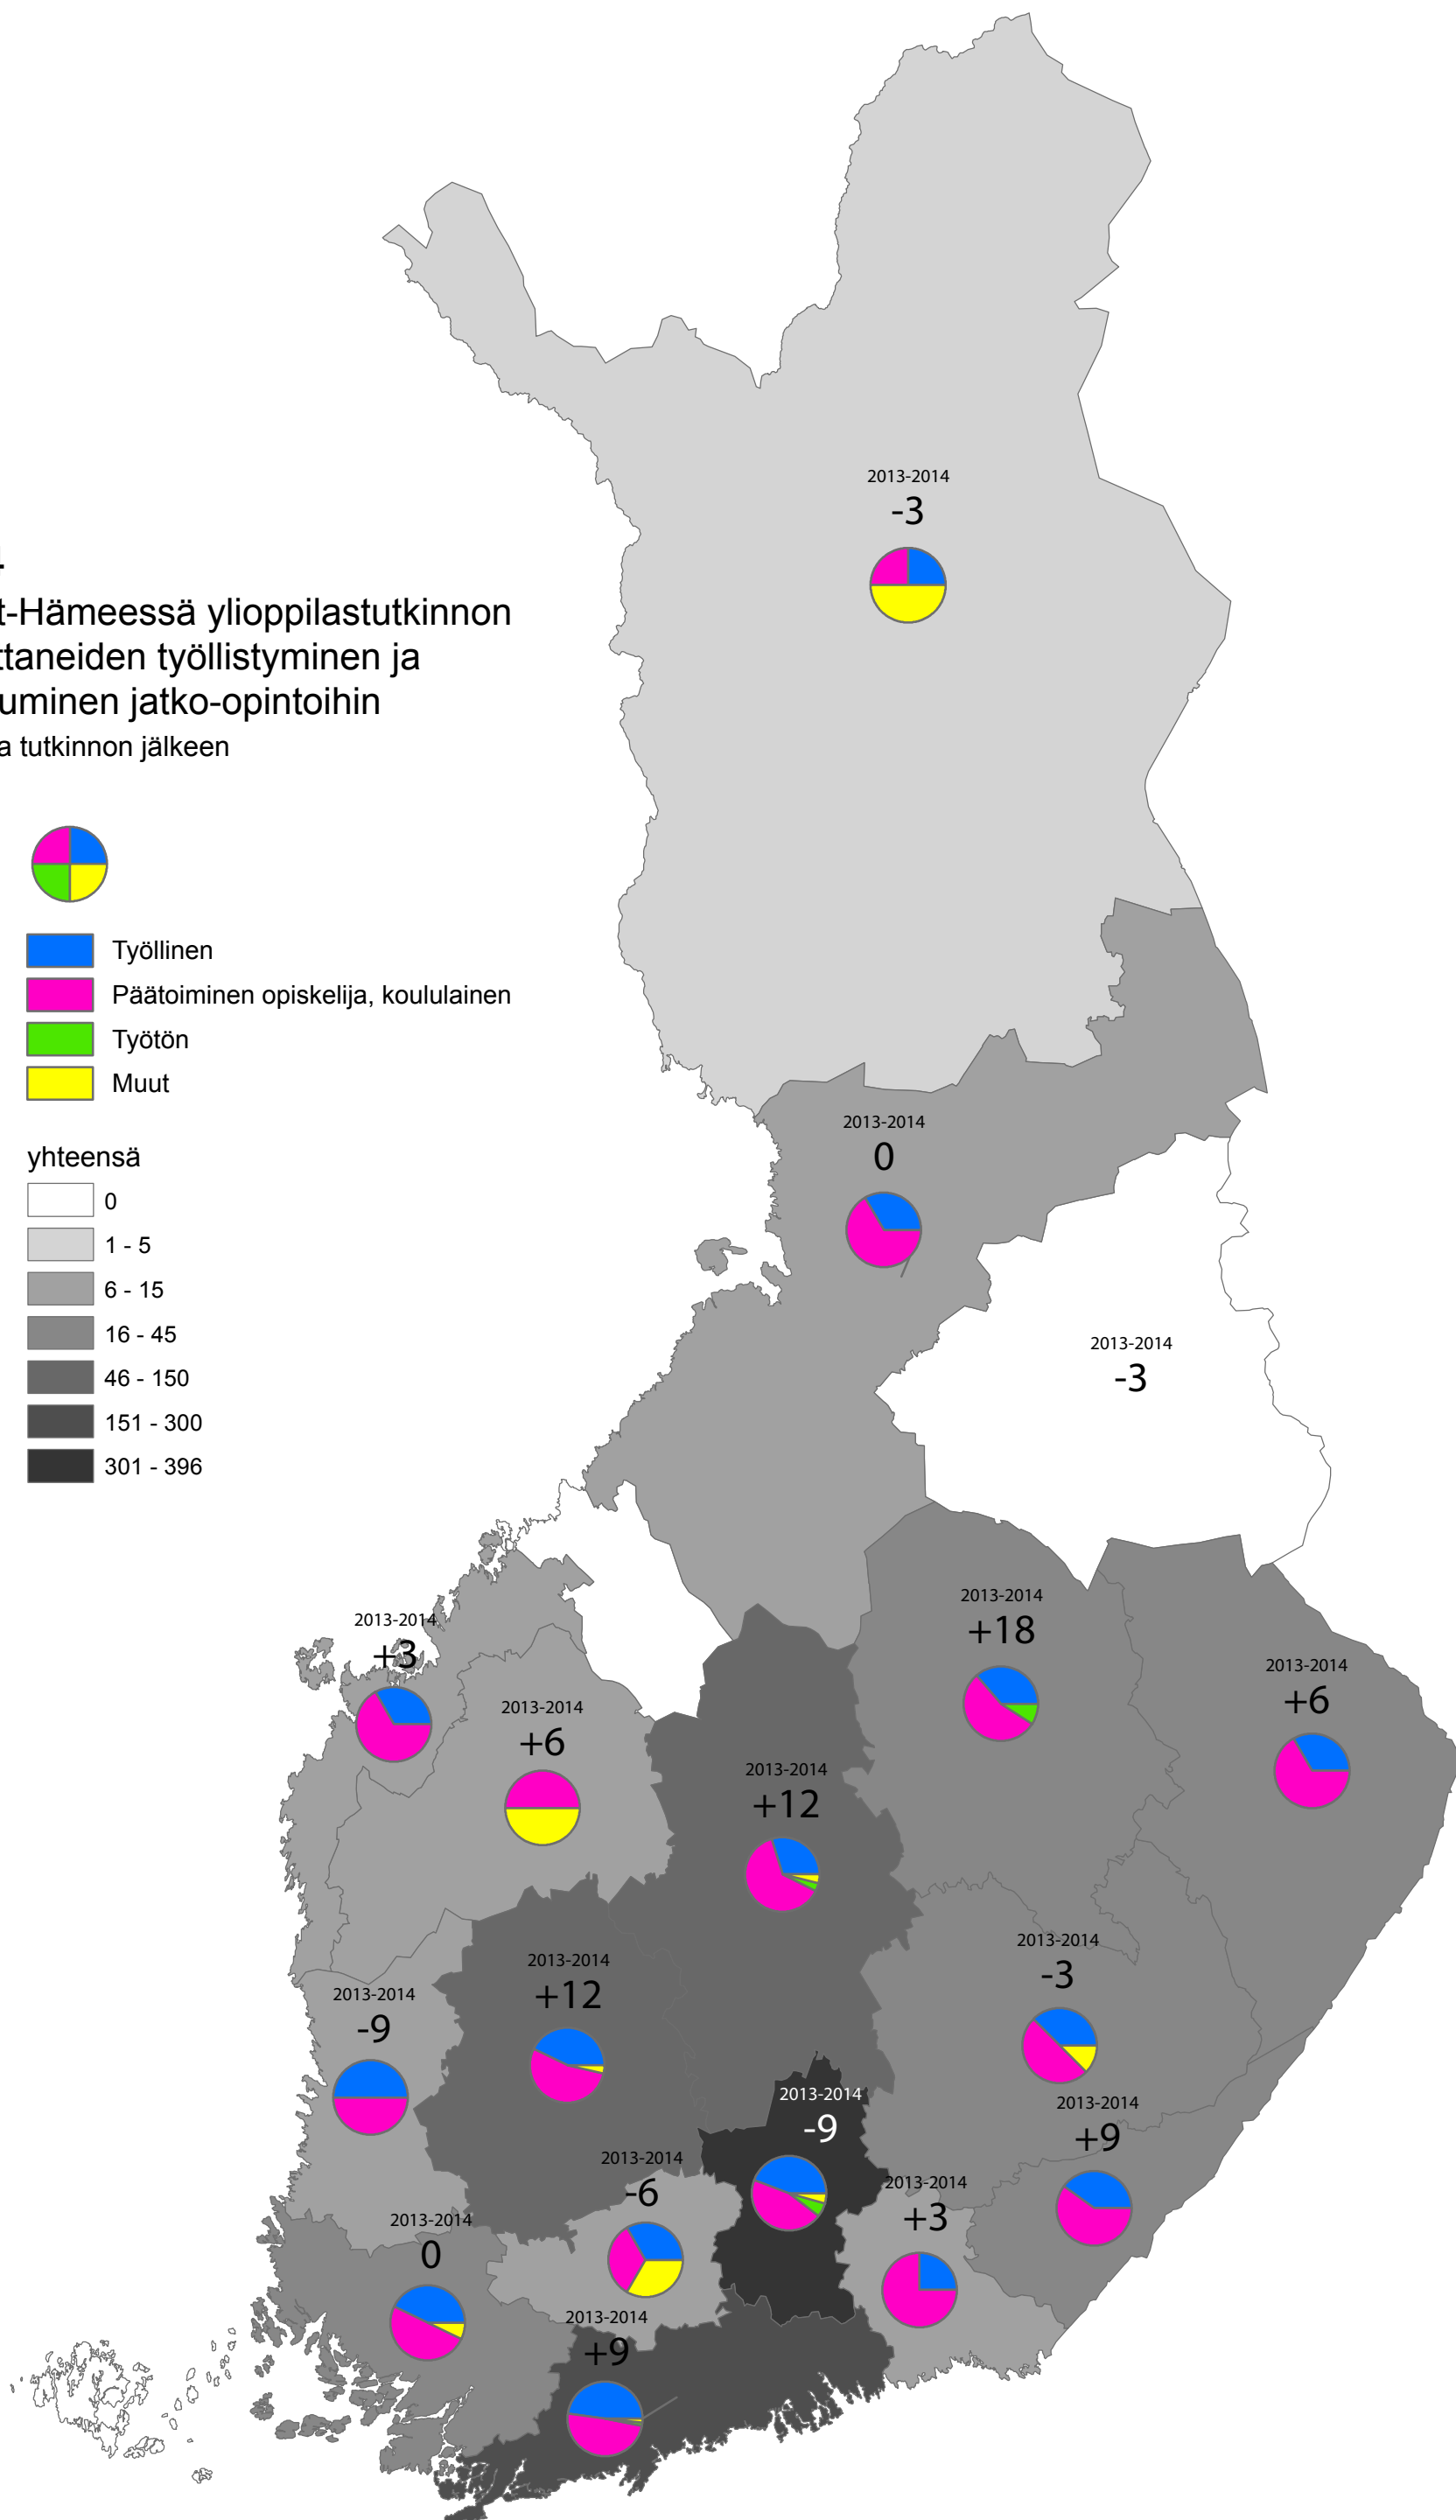

2014

Päijät-Hämeessä ylioppilastutkinnon suorittaneiden työllistymisen ja sijoittuminen jatko-opintoihin 3 vuotta tutkinnon jälkeen

- Työllinen
- Päätoiminen opiskelija, koululainen
- Työtön
- Muut

yhteensä

- 0
- 1 - 5
- 6 - 15
- 16 - 45
- 46 - 150
- 151 - 300
- 301 - 396

Lähde: vipunen.fi (1.9.2017)