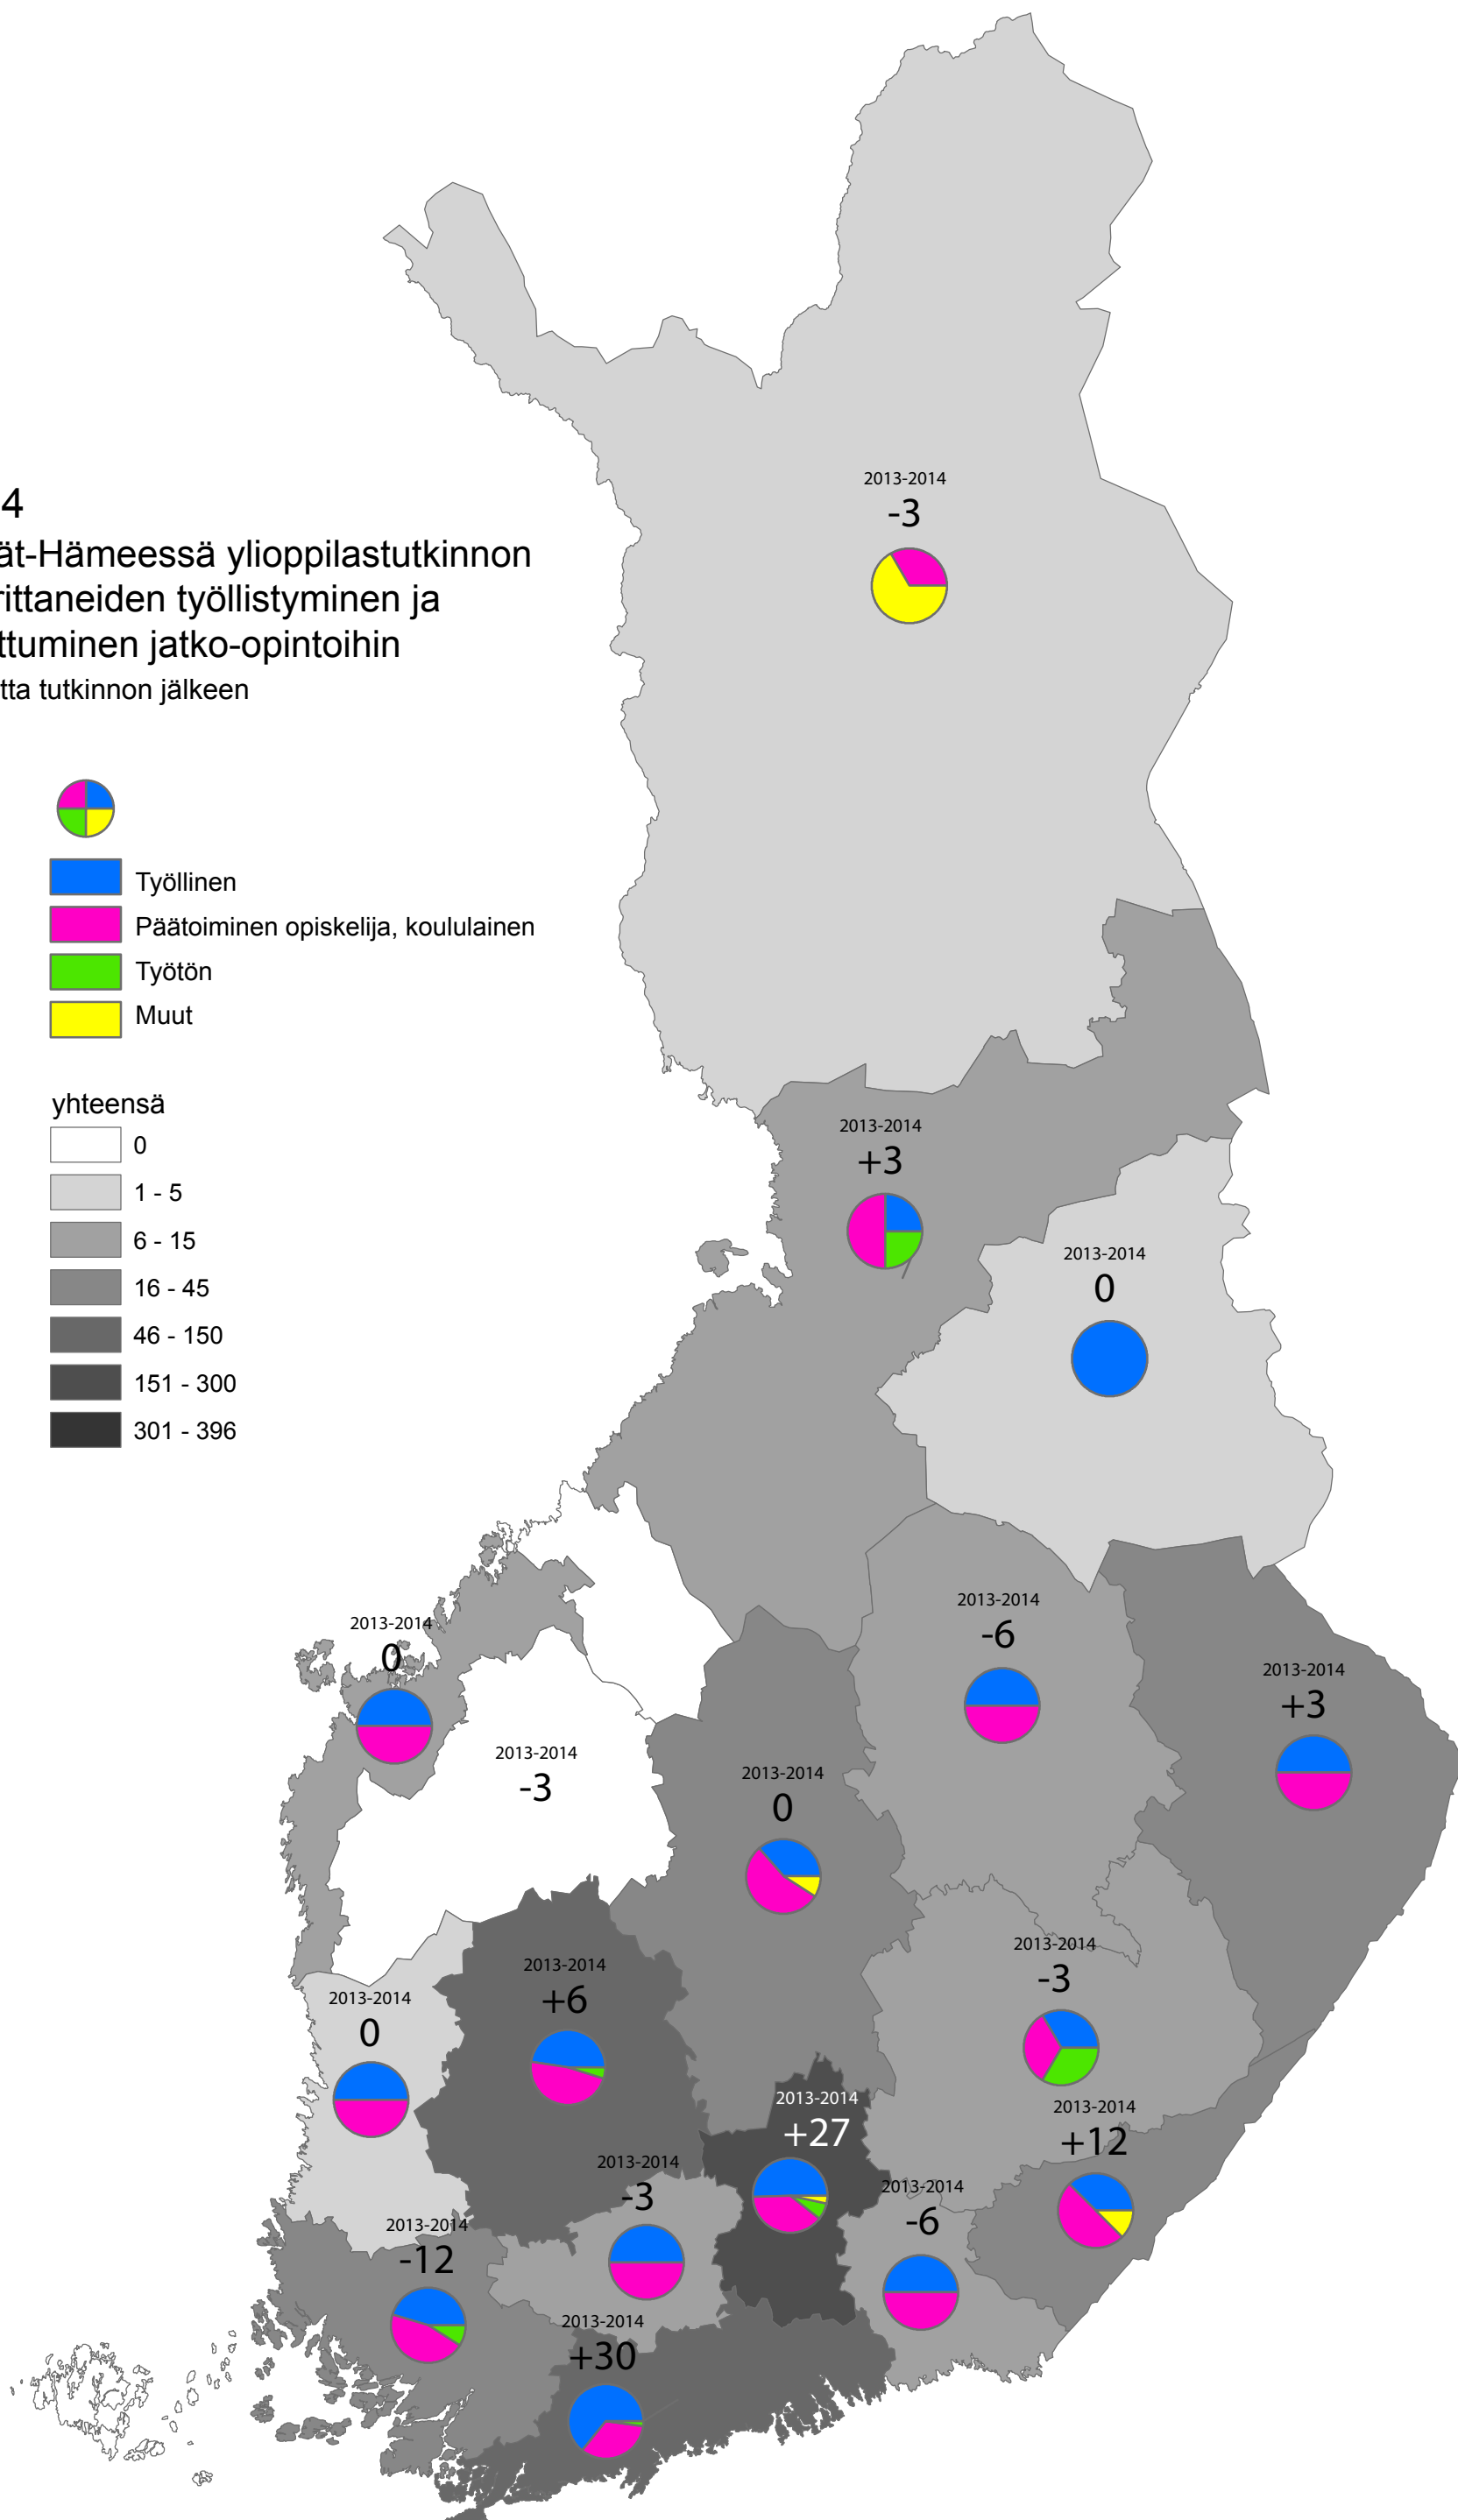

2014

Päijät-Hämeessä ylioppilastutkinnon suorittaneiden työllistyminen ja sijoittuminen jatko-opintoihin 5 vuotta tutkinnon jälkeen

- Työllinen
- Päätoiminen opiskelija, koululainen
- Työtön
- Muut

yhteensä

- 0
- 1 - 5
- 6 - 15
- 16 - 45
- 46 - 150
- 151 - 300
- 301 - 396

Lähde: vipunen.fi (1.9.2017)