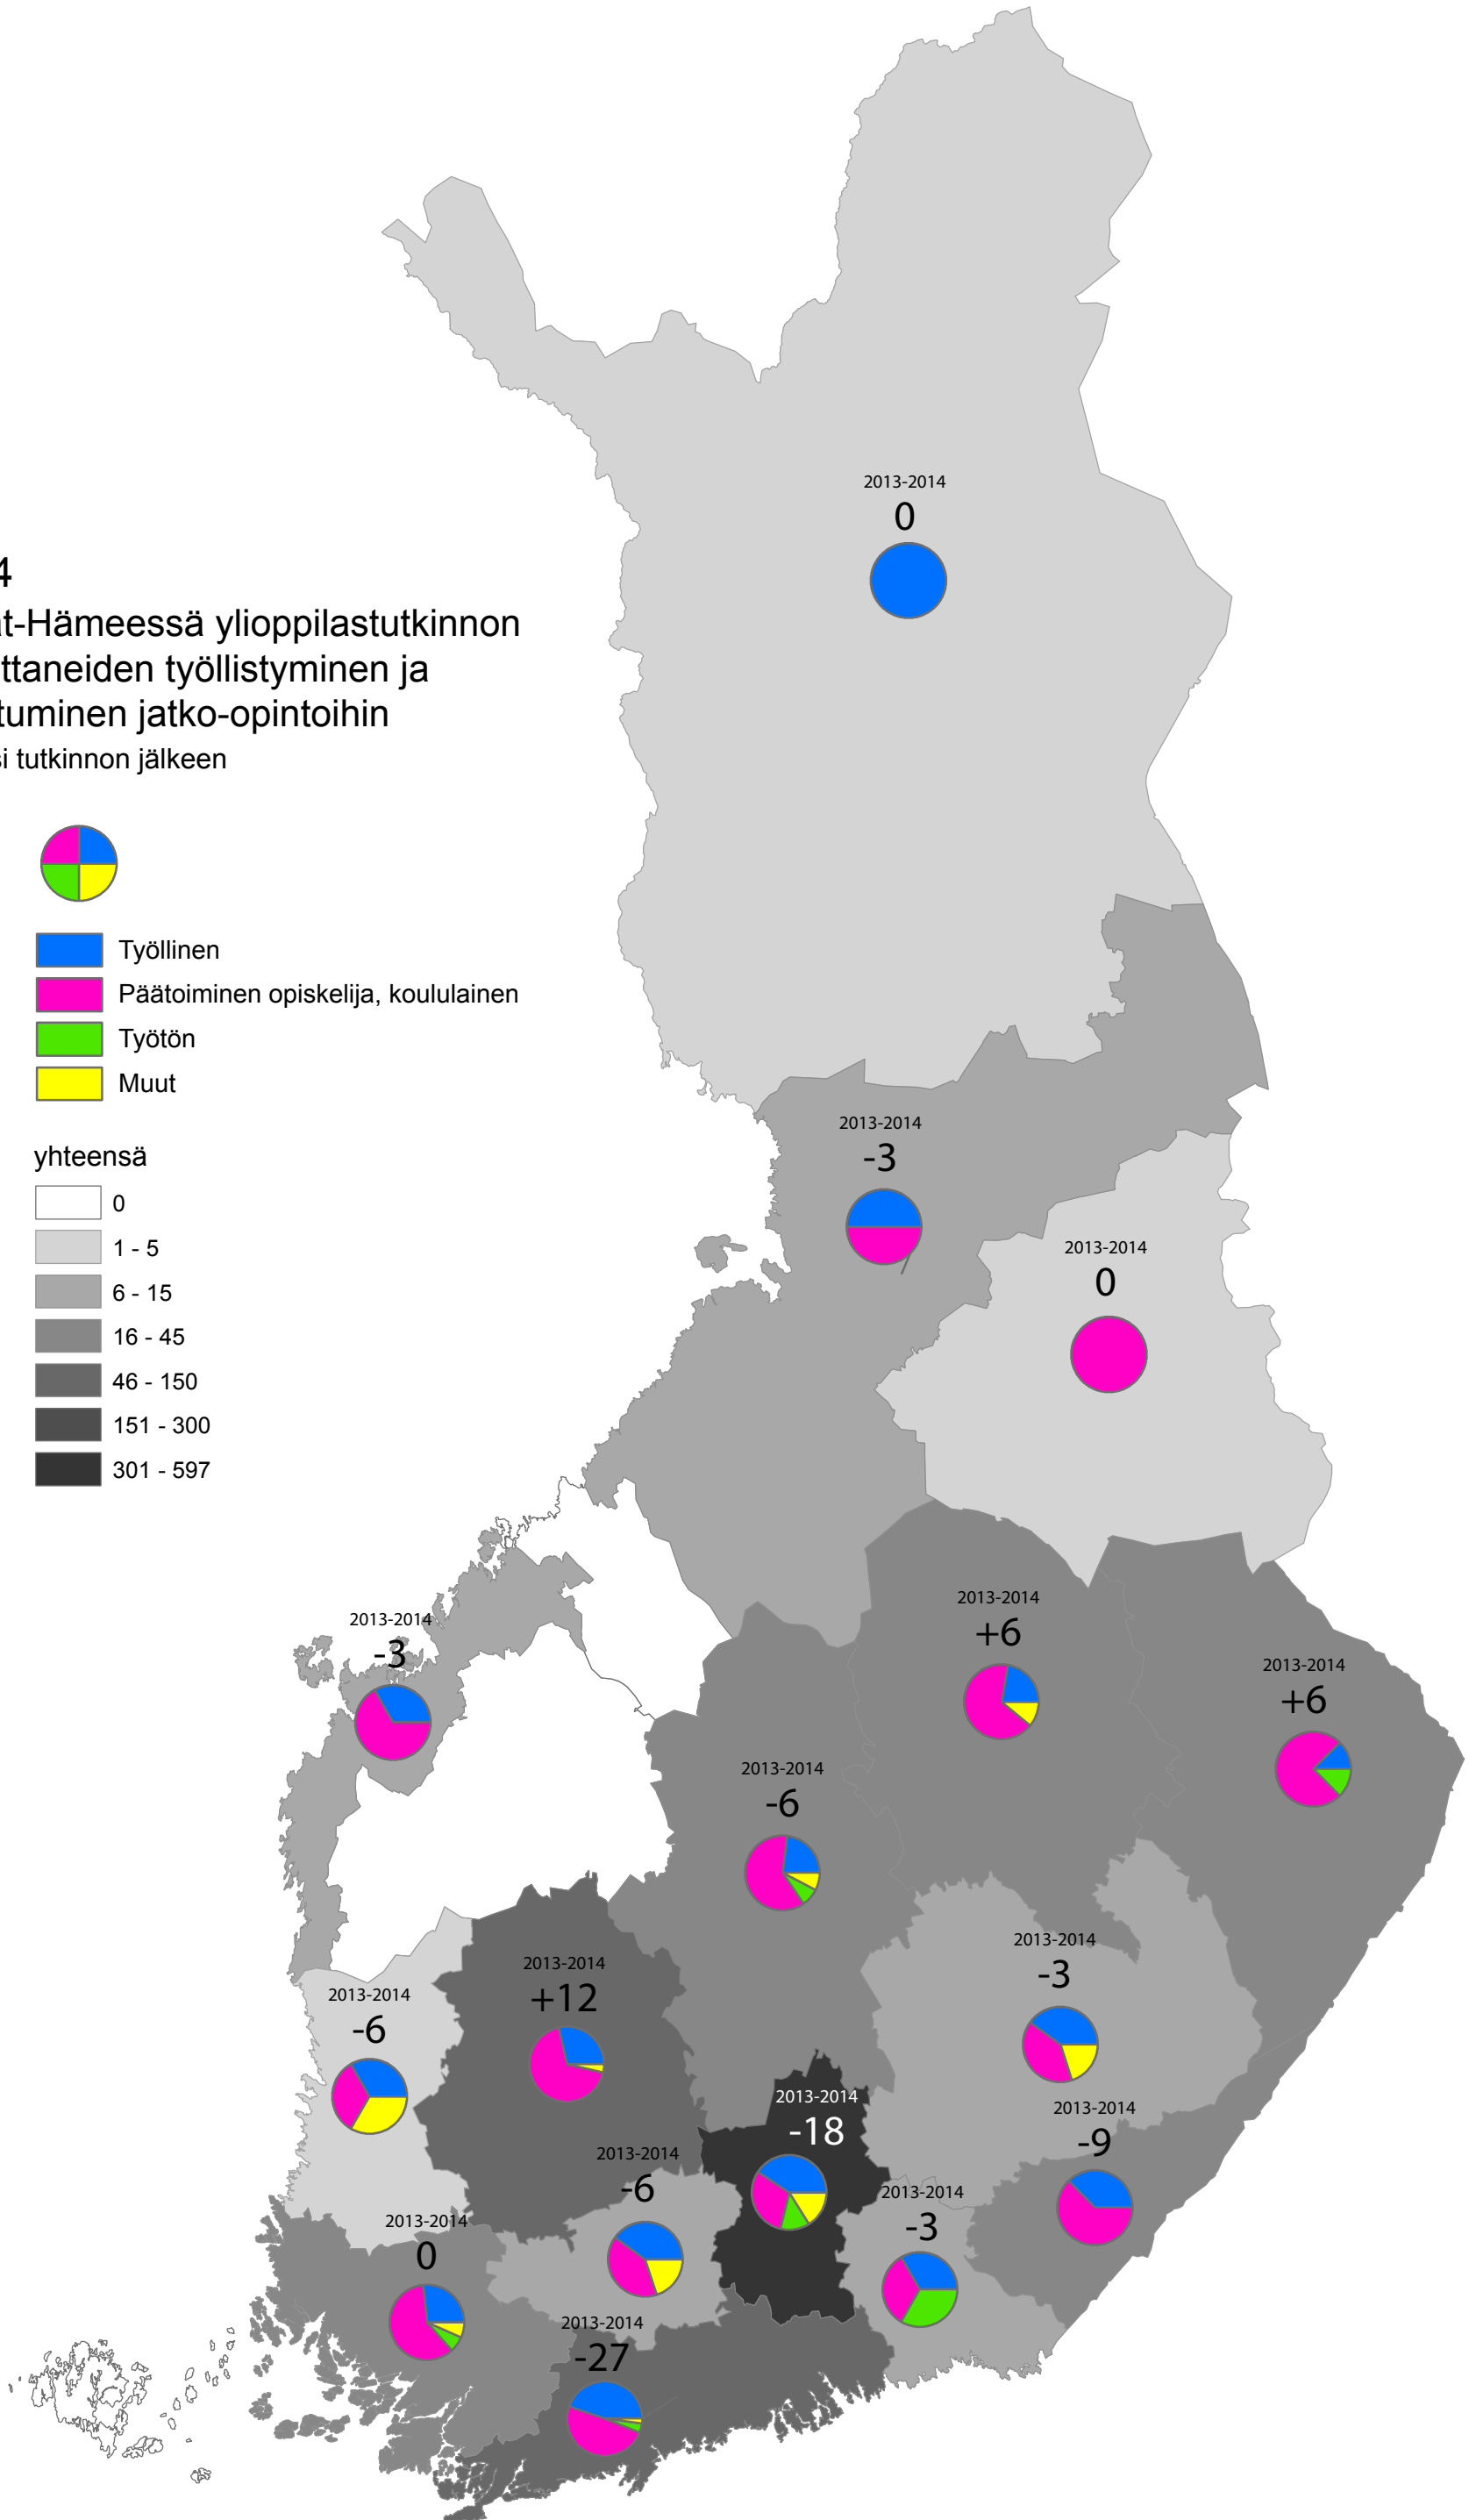

2014

Päijät-Hämeessä ylioppilastutkinnon suorittaneiden työllistyminen ja sijoittuminen jatko-opintoihin 1 vuosi tutkinnon jälkeen

- Työllinen
- Päätoiminen opiskelija, koululainen
- Työtön
- Muut

yhteensä

- 0
- 1 - 5
- 6 - 15
- 16 - 45
- 46 - 150
- 151 - 300
- 301 - 597

Lähde: vipunen.fi